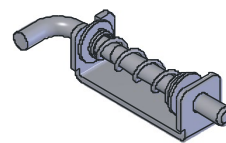

RT64 Kat.č. 03.823

Materiál : ocel
Příklad objednávky :
 Závěs RT64 03.823

RT65 Kat.č. 03.824

Materiál :
Tělo závěsu : ocel, galv. pokoveno
Díl pro navaření : ocel

Příklad objednávky závěsu: RT65
Závěs RT65 03.824