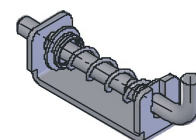

RT64 Kat.č. 03.823

Materiál : ocel
Příklad objednávky :
 Závěs RT64 03.823

RT65 Kat.č. 03.824

Materiál :
Tělo závěsu : ocel, galv. pokoveno
Díl pro navaření : ocel

Příklad objednávky závěsu: RT65
Závěs RT65 03.824