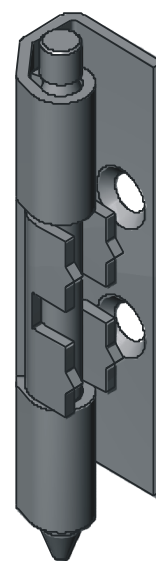

RT64 Kat.č. 03.823

Materiál : ocel
Příklad objednávky :
 Závěs RT64 03.823

RT65 Kat.č. 03.824

Materiál :
Tělo závěsu : ocel, galv. pokoveno
Díl pro navaření : ocel

Příklad objednávky závěsu: RT65
Závěs RT65 03.824