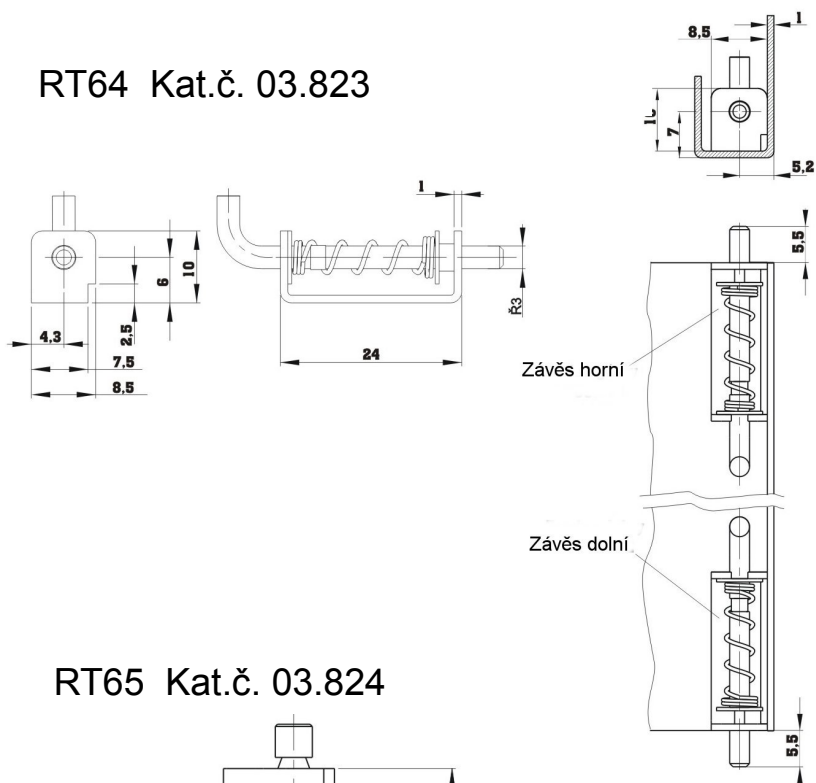

RT64 Kat.č. 03.823

Materiál : ocel
Příklad objednávky :
 Závěs RT64 03.823

RT65 Kat.č. 03.824

Materiál :
Tělo závěsu : ocel, galv. pokoveno
Díl pro navaření : ocel

Příklad objednávky závěsu: RT65
Závěs RT65 03.824