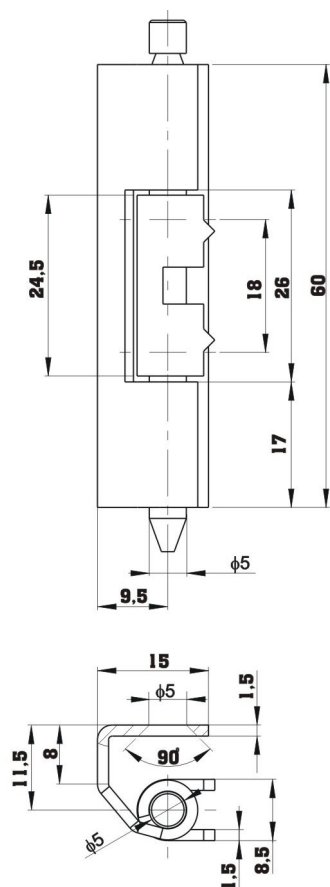

RT64 Kat.č. 03.823

Materiál : ocel
Příklad objednávky :
 Závěs RT64 03.823

RT65 Kat.č. 03.824

Materiál :
Tělo závěsu : ocel, galv. pokoveno
Díl pro navaření : ocel

Příklad objednávky závěsu: RT65
Závěs RT65 03.824