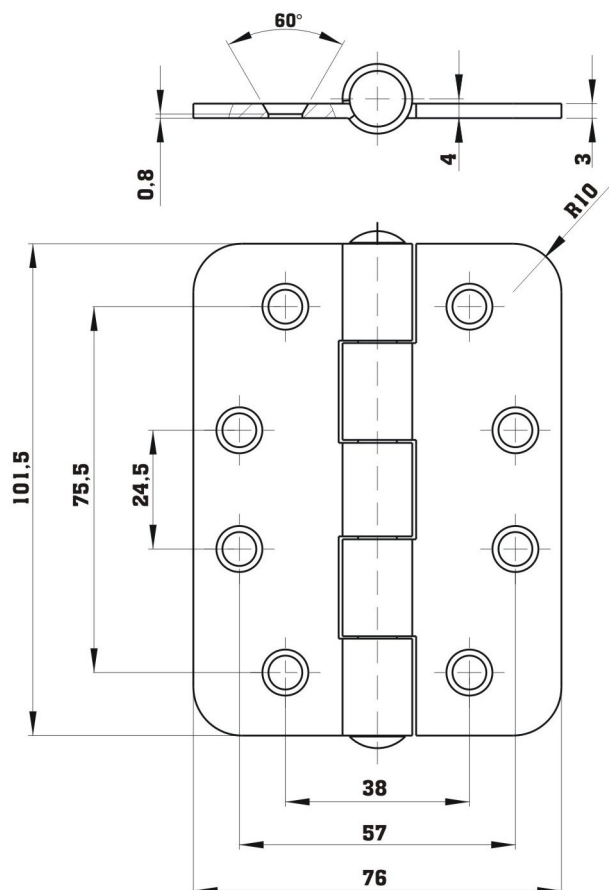

RT 61 Kat.č 03.820

**Materiál :** ocel**Příklad objednávky :** Závěs RT61 - 03.820

Kat.č 03.821

Kat.č 03.821.111

RT62

**Materiál :****Tělo závěsu :** ocel, galvanicky zinkováno**čep :** ocel**Příklad objednávky závěsu RT62 :** Závěs RT62 03.821