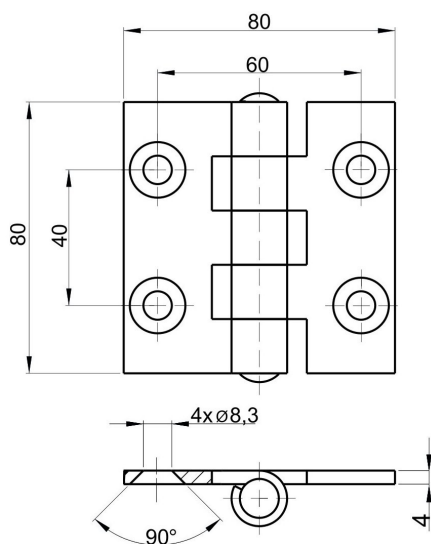

RT 61 Kat.č 03.820

**Materiál :** ocel**Příklad objednávky :** Závěs RT61 - 03.820

Kat.č 03.821

Kat.č 03.821.111

RT62

**Materiál :****Tělo závěsu :** ocel, galvanicky zinkováno**čep :** ocel**Příklad objednávky závěsu RT62 :** Závěs RT62 03.821