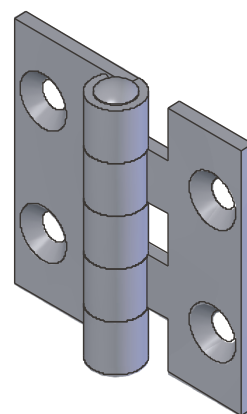

RT 61 Kat.č 03.820

**Materiál :** ocel**Příklad objednávky :** Závěs RT61 - 03.820

Kat.č 03.821

Kat.č 03.821.111

RT62

**Materiál :****Tělo závěsu :** ocel, galvanicky zinkováno**čep :** ocel**Příklad objednávky závěsu RT62 :** Závěs RT62 03.821