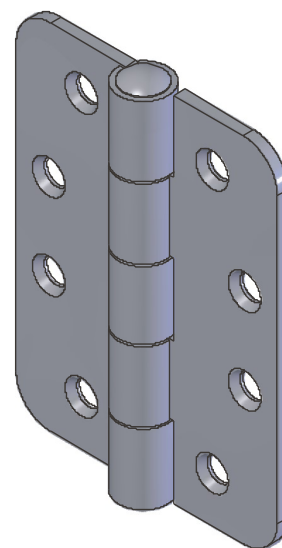

RT 61 Kat.č 03.820

**Materiál :** ocel**Příklad objednávky :** Závěs RT61 - 03.820

Kat.č 03.821

Kat.č 03.821.111

RT62

**Materiál :****Tělo závěsu :** ocel, galvanicky zinkováno**čep :** ocel**Příklad objednávky závěsu RT62 :** Závěs RT62 03.821