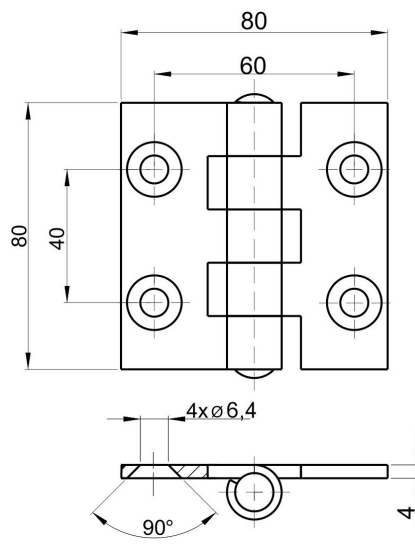

RT 61 Kat.č 03.820

**Materiál :** ocel**Příklad objednávky :** Závěs RT61 - 03.820

Kat.č 03.821

Kat.č 03.821.111

RT62

**Materiál :****Tělo závěsu :** ocel, galvanicky zinkováno**čep :** ocel**Příklad objednávky závěsu RT62 :** Závěs RT62 03.821