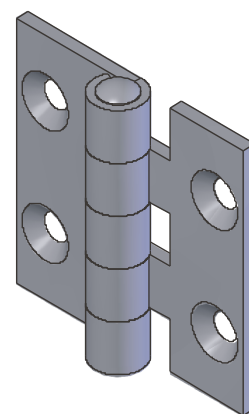

RT 61 Kat.č 03.820

Materiál : ocel

Příklad objednávky : Závěs RT61 - 03.820

RT62 Kat.č 03.821

Materiál :

Tělo závěsu : ocel, galvanicky zinkováno
čep : ocel

Příklad objednávky závěsu: RT62

Závěs RT62 03.821