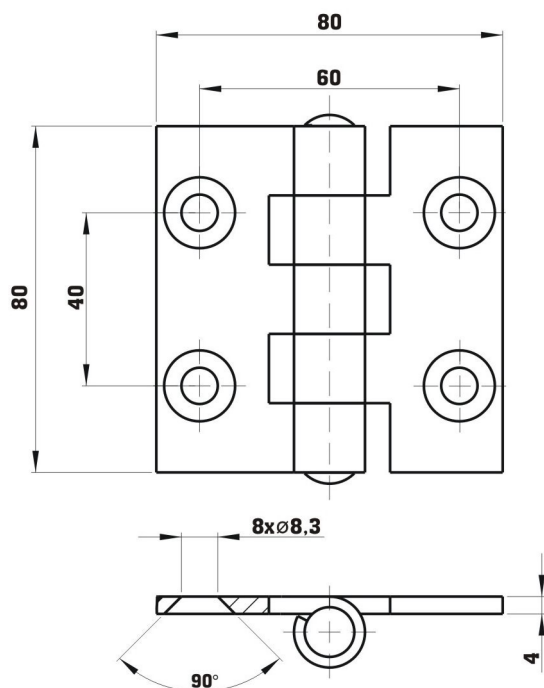

RT 61 Kat.č 03.820

Materiál : ocel

Příklad objednávky : Závěs RT61 - 03.820

RT62 Kat.č 03.821

Materiál :

Tělo závěsu : ocel, galvanicky zinkováno
čep : ocel

Příklad objednávky závěsu: RT62

Závěs RT62 03.821