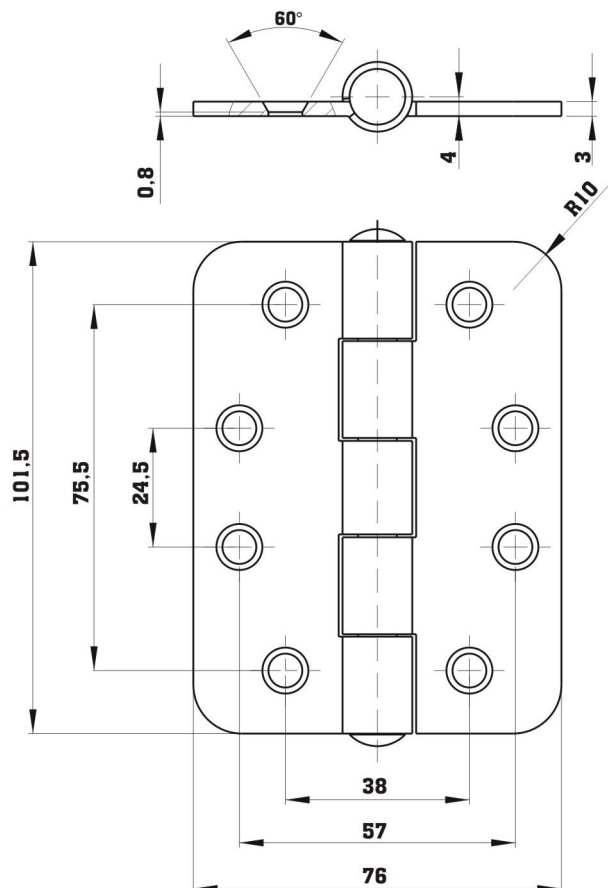

RT 61 Kat.č 03.820

Materiál : ocel

Příklad objednávky : Závěs RT61 - 03.820

RT62 Kat.č 03.821

Materiál :

Tělo závěsu : ocel, galvanicky zinkováno
čep : ocel

Příklad objednávky závěsu: RT62

Závěs RT62 03.821