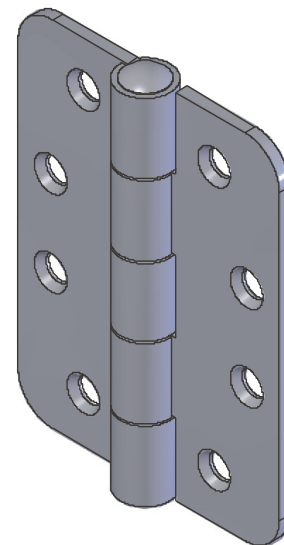

RT 61 Kat.č 03.820

Materiál : ocel

Příklad objednávky : Závěs RT61 - 03.820

RT62 Kat.č 03.821

Materiál :

Tělo závěsu : ocel, galvanicky zinkováno
čep : ocel

Příklad objednávky závěsu: RT62

Závěs RT62 03.821