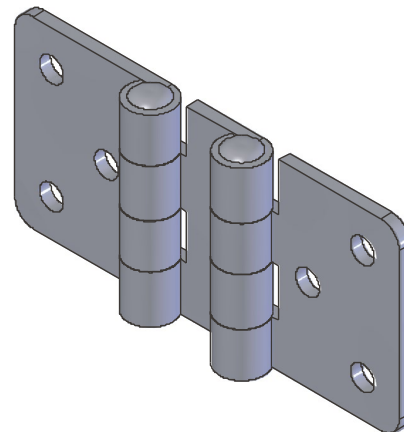

**RT 55** Kat.č 03.623

Materiál : ocel - galvanické zinkování, nerez ocel
Příklad objednávky závěsu RT55: **Závěs RT55 03.623**

RT56 Kat.č 03.624

Materiál : ocel, nerez ocel
Příklad objednávky závěsu RT56: **Závěs RT56 03.624**