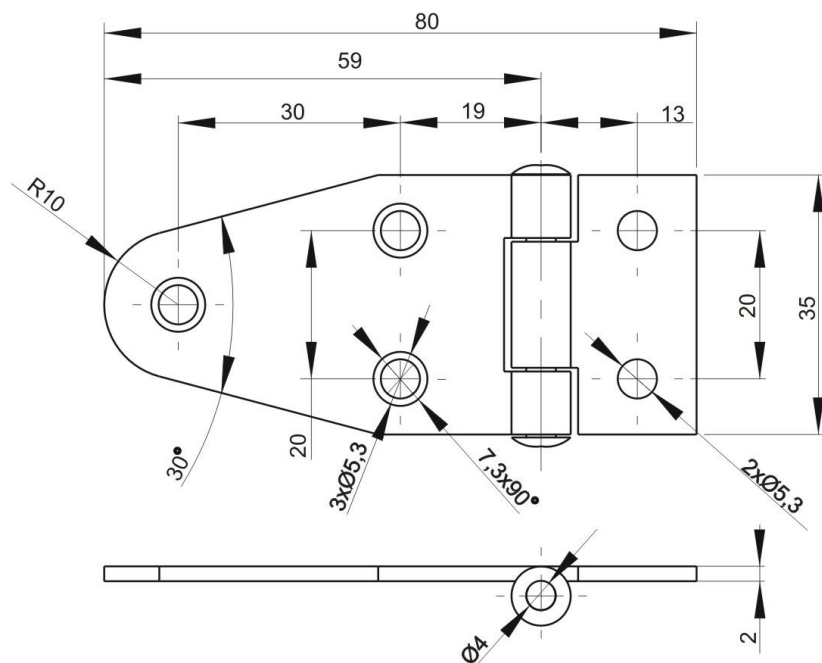

**RT 55** Kat.č 03.623

Materiál : ocel - galvanické zinkování, nerez ocel
Příklad objednávky závěsu RT55: **Závěs RT55 03.623**

RT56 Kat.č 03.624

Materiál : ocel, nerez ocel
Příklad objednávky závěsu RT56: **Závěs RT56 03.624**