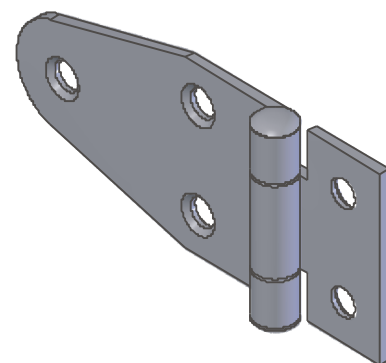

**RT 55** Kat.č 03.623

Materiál : ocel - galvanické zinkování, nerez ocel
Příklad objednávky závěsu RT55: **Závěs RT55 03.623**

RT56 Kat.č 03.624

Materiál : ocel, nerez ocel
Příklad objednávky závěsu RT56: **Závěs RT56 03.624**