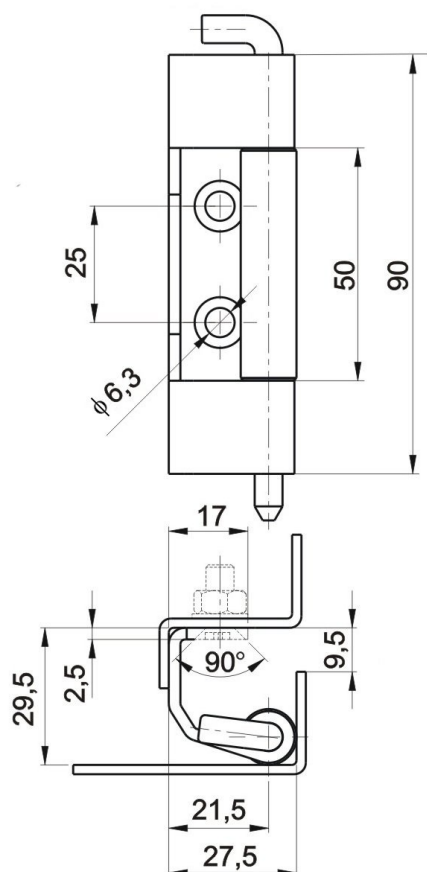

RT16-1 Kat.č 03.609

Materiál : ocel - galvanické zinkování, nerez ocel
Příklad objednávky závěsu RT16-1: **Závěs RT16-1 03.609**

RT54 Kat.č 03.610

Materiál : ocel - galvanické zinkování, nerez ocel
Příklad objednávky závěsu RT54: **Závěs RT54 03.610**