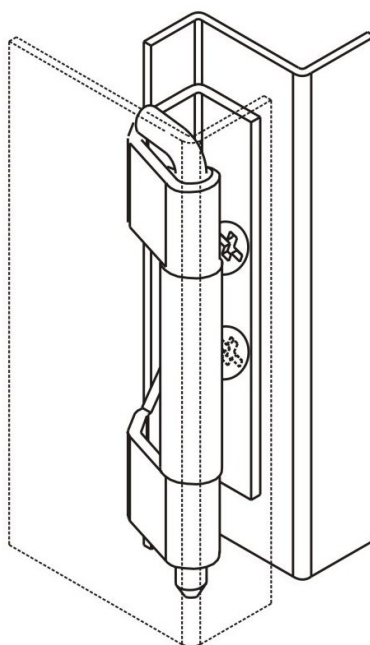

RT16-1 Kat.č 03.609

Materiál : ocel - galvanické zinkování, nerez ocel
Příklad objednávky závěsu RT16-1: **Závěs RT16-1 03.609**

RT54 Kat.č 03.610

Materiál : ocel - galvanické zinkování, nerez ocel
Příklad objednávky závěsu RT54: **Závěs RT54 03.610**