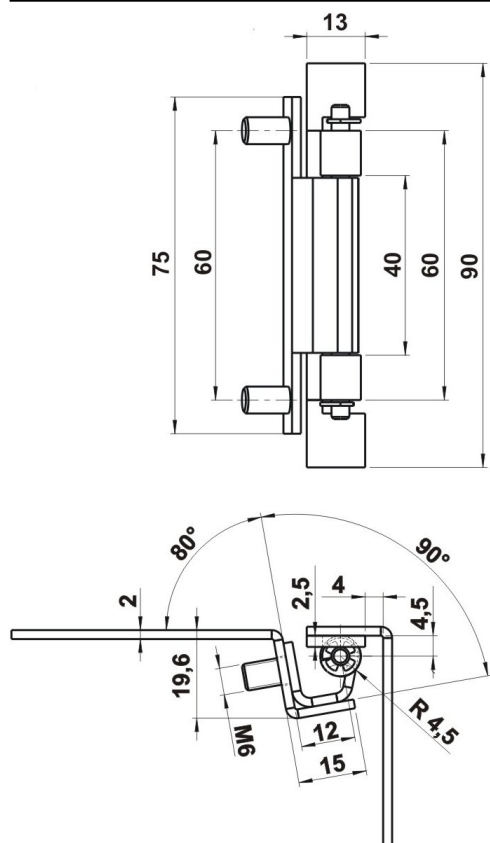

RT16-1 Kat.č 03.609

Materiál : ocel - galvanické zinkování, nerez ocel
Příklad objednávky závěsu RT16-1: **Závěs RT16-1 03.609**

RT54 Kat.č 03.610

Materiál : ocel - galvanické zinkování, nerez ocel
Příklad objednávky závěsu RT54: **Závěs RT54 03.610**