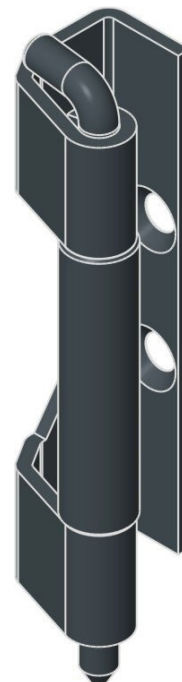

RT16-1 Kat.č 03.609

Materiál : ocel - galvanické zinkování, nerez ocel
Příklad objednávky závěsu RT16-1: **Závěs RT16-1 03.609**

RT54 Kat.č 03.610

Materiál : ocel - galvanické zinkování, nerez ocel
Příklad objednávky závěsu RT54: **Závěs RT54 03.610**