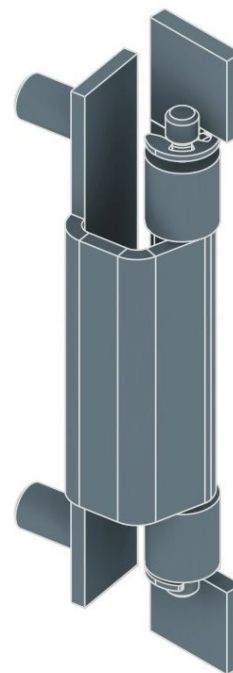

RT16-1 Kat.č 03.609

Materiál : ocel - galvanické zinkování, nerez ocel
Příklad objednávky závěsu RT16-1: **Závěs RT16-1 03.609**

RT54 Kat.č 03.610

Materiál : ocel - galvanické zinkování, nerez ocel
Příklad objednávky závěsu RT54: **Závěs RT54 03.610**