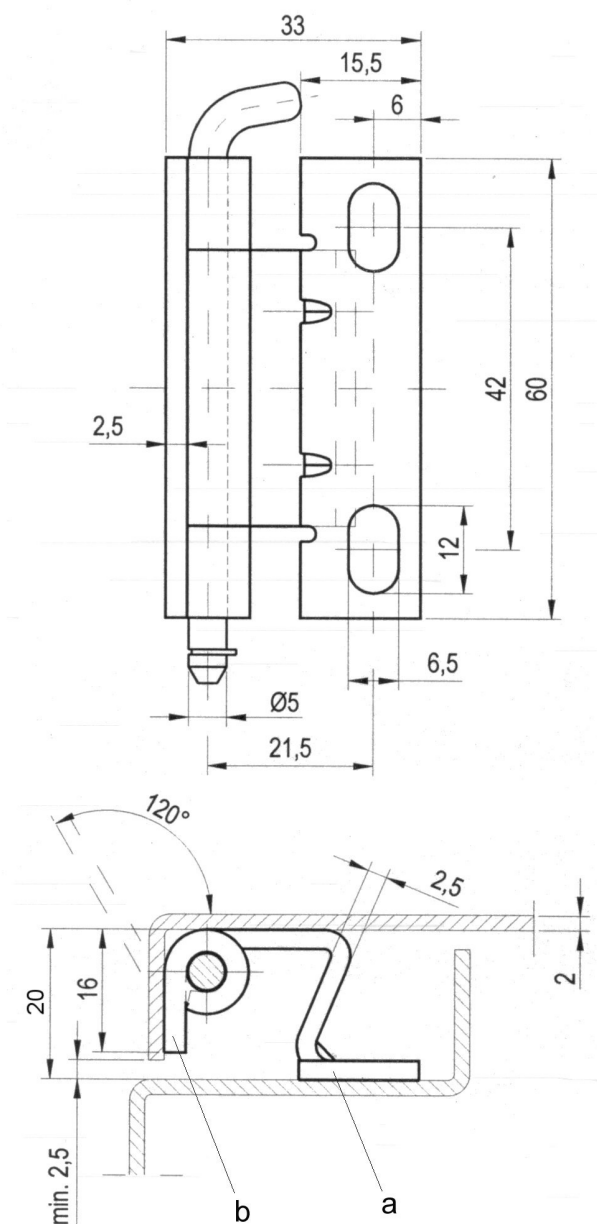

Kat.č. 03.166

Materiál : Ocel - a - galvanické zinkování
b - bez povrchové úpravy

Příklad objednávky : **Závěs RT7 - 03.166**