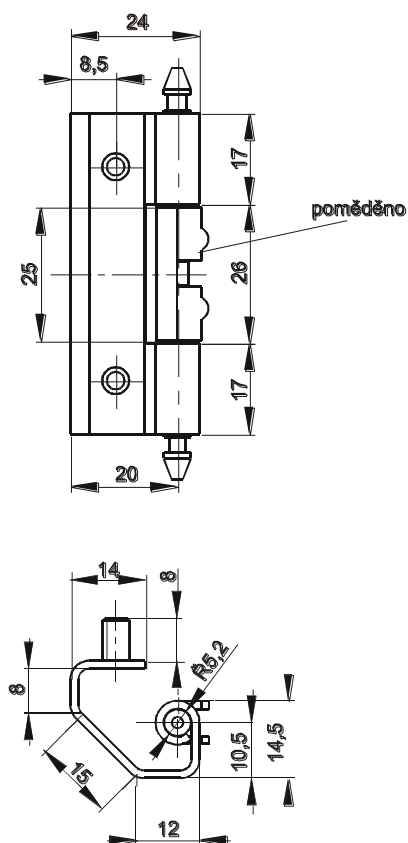

RT52 Kat.č 03.607

Materiál : ocel - galvanické zinkování, nerez ocel
Příklad objednávky závěsu RT52: **Závěs RT52 03.607**

RT53 Kat.č 03.608

Materiál : ocel - galvanické zinkování, nerez ocel
Příklad objednávky závěsu RT53: **Závěs RT53 03.608**