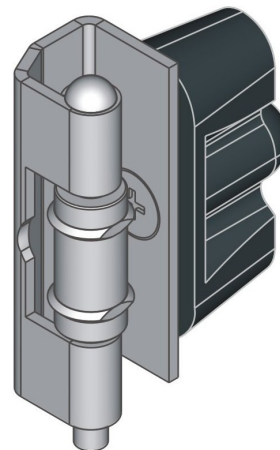

RT52 Kat.č 03.607

Materiál : ocel - galvanické zinkování, nerez ocel
Příklad objednávky závěsu RT52: **Závěs RT52 03.607**

RT53 Kat.č 03.608

Materiál : ocel - galvanické zinkování, nerez ocel
Příklad objednávky závěsu RT53: **Závěs RT53 03.608**