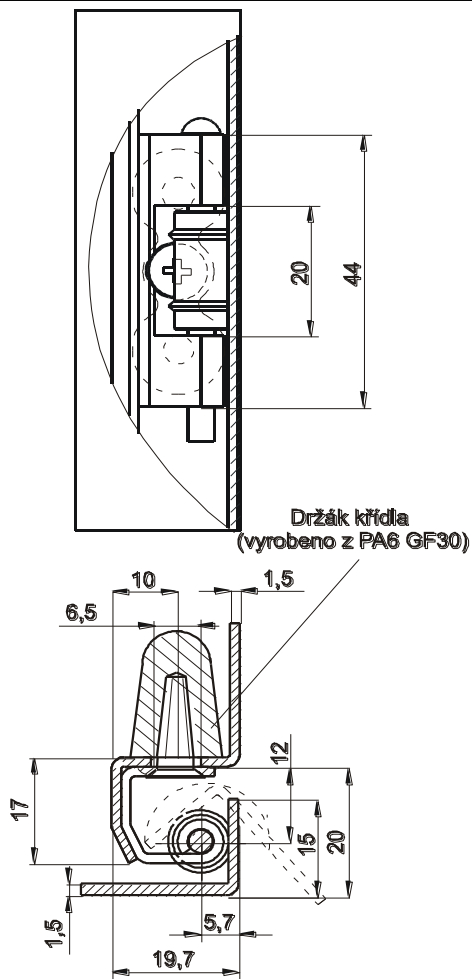

RT52 Kat.č 03.607

Materiál : ocel - galvanické zinkování, nerez ocel
Příklad objednávky závěsu RT52: **Závěs RT52 03.607**

RT53 Kat.č 03.608

Materiál : ocel - galvanické zinkování, nerez ocel
Příklad objednávky závěsu RT53: **Závěs RT53 03.608**