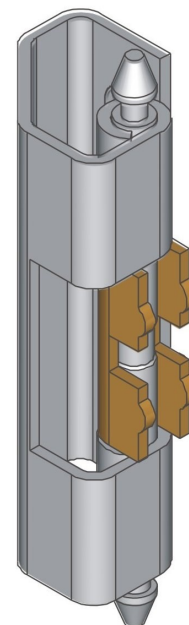

RT52 Kat.č 03.607

Materiál : ocel - galvanické zinkování, nerez ocel
Příklad objednávky závěsu RT52: **Závěs RT52 03.607**

RT53 Kat.č 03.608

Materiál : ocel - galvanické zinkování, nerez ocel
Příklad objednávky závěsu RT53: **Závěs RT53 03.608**