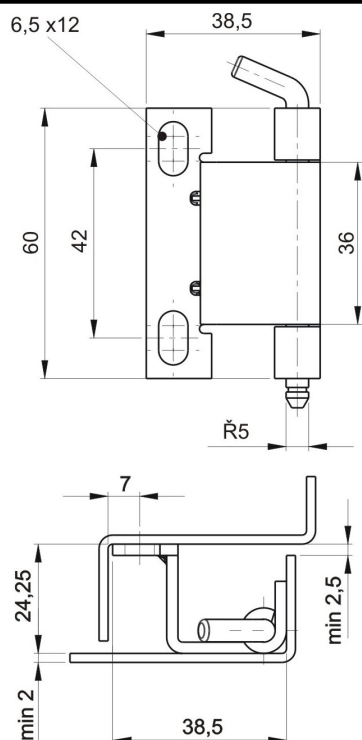

RT48-1 Kat.č 03.605

Materiál : ocel - galvanické zinkování, nerez ocel

Příklad objednávky závěsu RT48 -1: **Závěs RT48-1 03.605**

RT7-1 Kat.č 03.606

Materiál : ocel - galvanické zinkování, nerez ocel

Příklad objednávky závěsu RT7-1: **Závěs RT7-1 03.606**