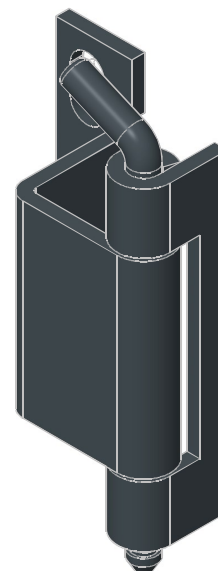

RT48-1 Kat.č 03.605

Materiál : ocel - galvanické zinkování, nerez ocel

Příklad objednávky závěsu RT48 -1: **Závěs RT48-1 03.605**

RT7-1 Kat.č 03.606

Materiál : ocel - galvanické zinkování, nerez ocel

Příklad objednávky závěsu RT7-1: **Závěs RT7-1 03.606**