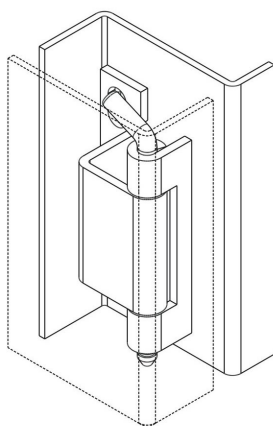

RT48-1 Kat.č 03.605

Materiál : ocel - galvanické zinkování, nerez ocel

Příklad objednávky závěsu RT48 -1: **Závěs RT48-1 03.605**

RT7-1 Kat.č 03.606

Materiál : ocel - galvanické zinkování, nerez ocel

Příklad objednávky závěsu RT7-1: **Závěs RT7-1 03.606**