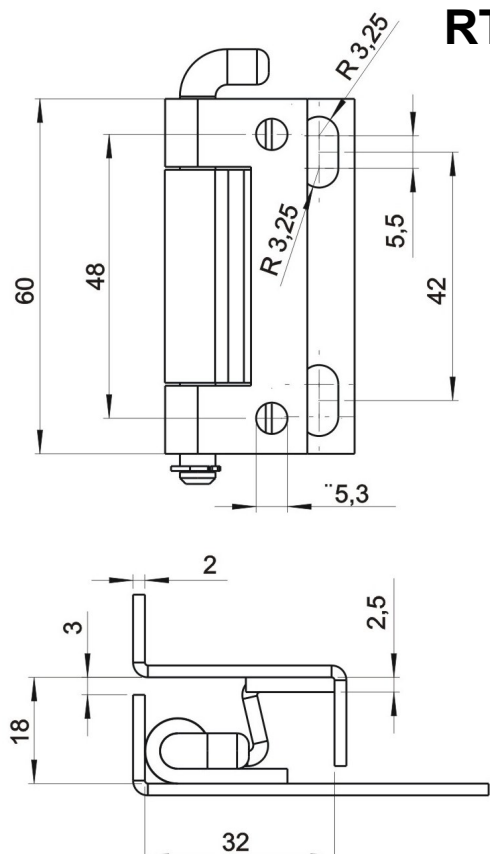

RT48-1 Kat.č 03.605

Materiál : ocel - galvanické zinkování, nerez ocel

Příklad objednávky závěsu RT48 -1: **Závěs RT48-1 03.605**

RT7-1 Kat.č 03.606

Materiál : ocel - galvanické zinkování, nerez ocel

Příklad objednávky závěsu RT7-1: **Závěs RT7-1 03.606**