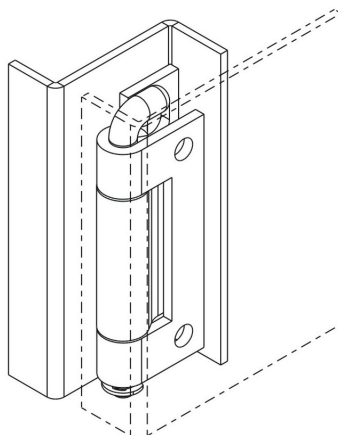

RT48-1 Kat.č 03.605

Materiál : ocel - galvanické zinkování, nerez ocel

Příklad objednávky závěsu RT48 -1: **Závěs RT48-1 03.605**

RT7-1 Kat.č 03.606

Materiál : ocel - galvanické zinkování, nerez ocel

Příklad objednávky závěsu RT7-1: **Závěs RT7-1 03.606**