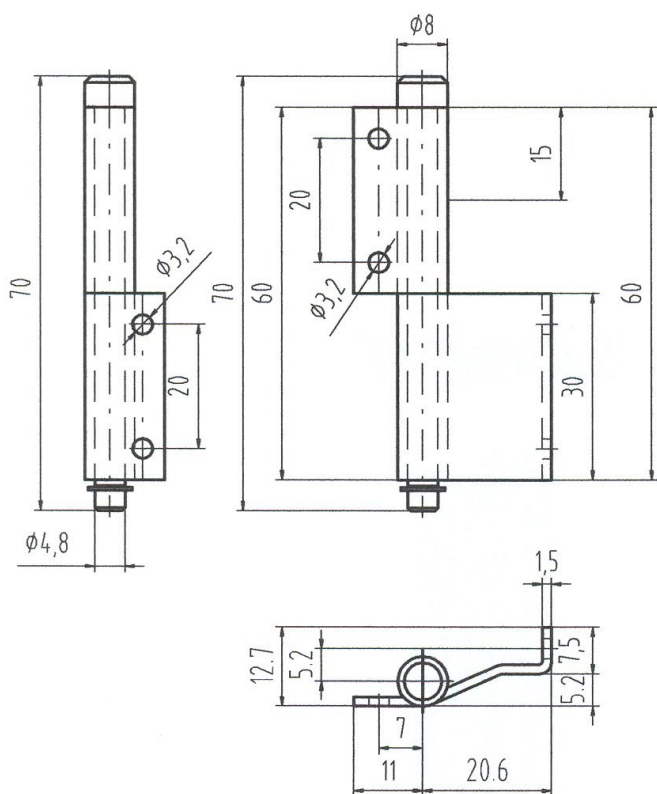

**11975 Kat.č 01.282**

Čep je fixován ve větším křídle.

**Materiál :** ocel, galvanicky zinkováno

Příklad objednávky závěsu 11975: **Závěs 11975 - 01.282**

**11976 Kat.č 01.281**

**Materiál :** ocel - galvanicky zinkováno ,

Příklad objednávky závěsu 11976:

**Závěs 11976 - 01.281**