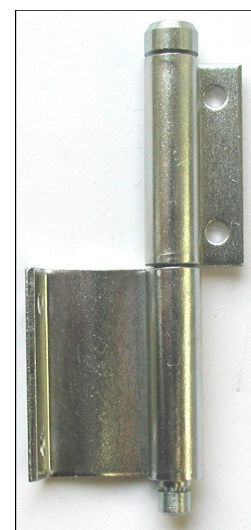

**11975 Kat.č 01.282**

Čep je fixován ve větším křídle.

**Materiál :** ocel, galvanicky zinkováno

Příklad objednávky závěsu 11975: **Závěs 11975 - 01.282**

**11976 Kat.č 01.281**

**Materiál :** ocel - galvanicky zinkováno ,

Příklad objednávky závěsu 11976:

**Závěs 11976 - 01.281**