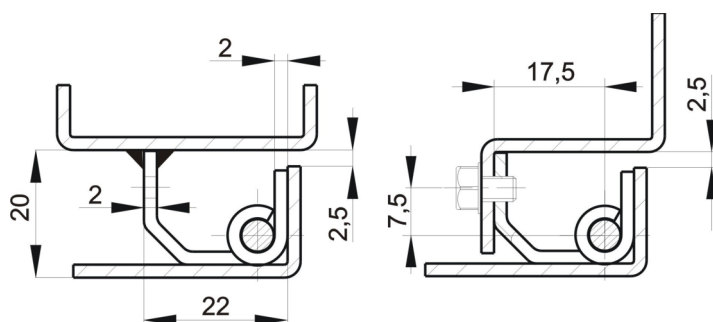

**RT49** Kat.č 03.554**RT49/M4** Kat.č 03.555**Materiál :** ocel, bez pokoveníPříklad objednávky závěsu RT49: **Závěs RT49 - 03.554****8846** Kat.č 01.264**Materiál :** ocel, čep - galvanicky zinkováno ,tělo- prášk. lak .
Příklad objednávky závěsu 8846: **Závěs 8846 - 01.264**