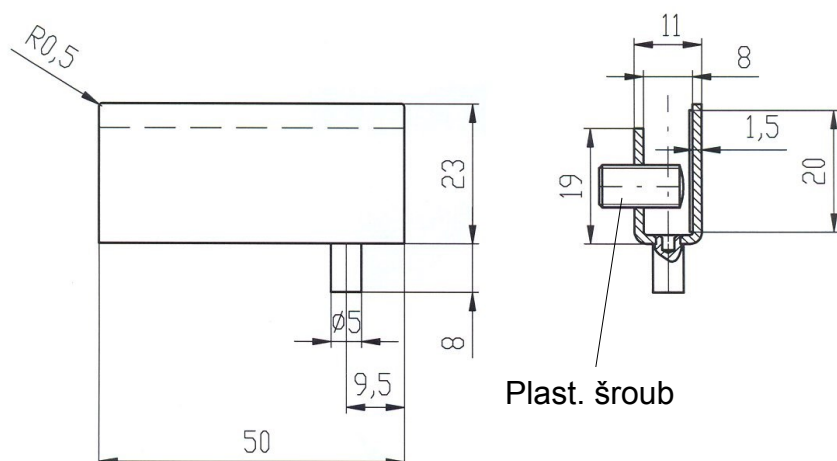

**RT49** Kat.č 03.554**RT49/M4** Kat.č 03.555**Materiál :** ocel, bez pokoveníPříklad objednávky závěsu RT49: **Závěs RT49 - 03.554****8846** Kat.č 01.264**Materiál :** ocel, čep - galvanicky zinkováno ,tělo- prášk. lak .
Příklad objednávky závěsu 8846: **Závěs 8846 - 01.264**