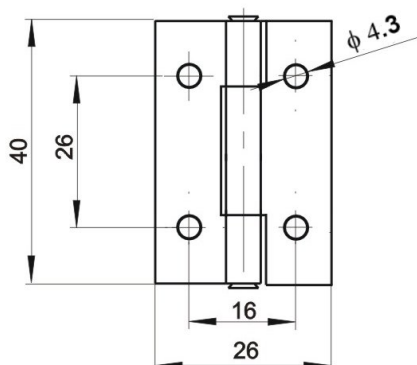

RT 45 Kat.č 03.550

Materiál : čep - nerez ocel, těleso - PA
RAL 9005

Příklad objednávky závěsu RT45: **Závěs RT45 - 03.550**

RT 46 Kat.č 03.551

Materiál : ocel, povrchová úprava - galv. zinkování , nerez ocel

Příklad objednávky závěsu RT46: **Závěs RT46 - 03.551**