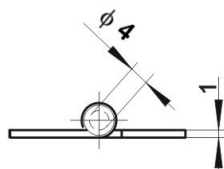

RT 45 Kat.č 03.550

Materiál : čep - nerez ocel, těleso - PA
RAL 9005

Příklad objednávky závěsu RT45: **Závěs RT45 - 03.550**

RT 46 Kat.č 03.551

Materiál : ocel, povrchová úprava - galv. zinkování , nerez ocel