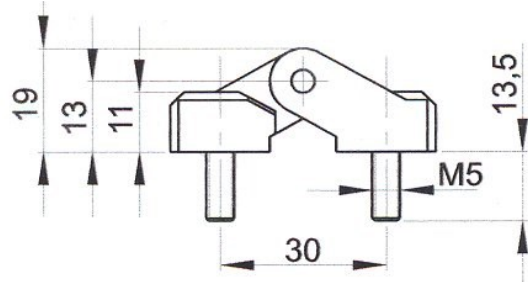

RT 45 Kat.č 03.550

Materiál : čep - nerez ocel, těleso - PA
RAL 9005

Příklad objednávky závěsu RT45: **Závěs RT45 - 03.550**

RT 46 Kat.č 03.551

Materiál : ocel, povrchová úprava - galv. zinkování , nerez ocel

Příklad objednávky závěsu RT46: **Závěs RT46 - 03.551**