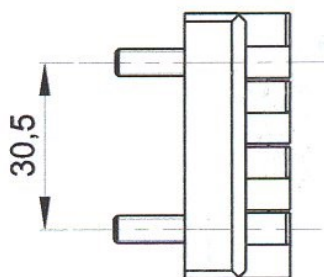

RT 45 Kat.č 03.550

Materiál : čep - nerez ocel, těleso - PA
RAL 9005

Příklad objednávky závěsu RT45: **Závěs RT45 - 03.550**

RT 46 Kat.č 03.551

Materiál : ocel, povrchová úprava - galv. zinkování , nerez ocel

Příklad objednávky závěsu RT46: **Závěs RT46 - 03.551**