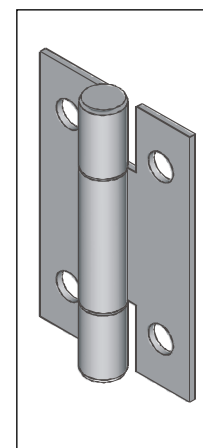

RT 45 Kat.č 03.550

Materiál : čep - nerez ocel, těleso - PA
RAL 9005

Příklad objednávky závěsu RT45: **Závěs RT45 - 03.550**

RT 46 Kat.č 03.551

Materiál : ocel, povrchová úprava - galv. zinkování , nerez ocel

Příklad objednávky závěsu RT46: **Závěs RT46 - 03.551**