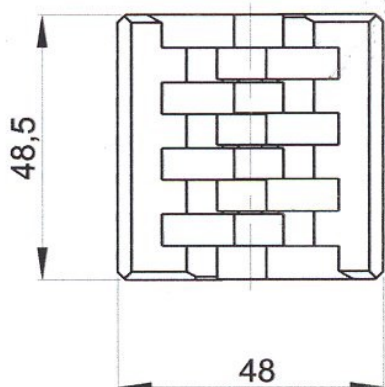

RT 45 Kat.č 03.550

Materiál : čep - nerez ocel, těleso - PA
RAL 9005

Příklad objednávky závěsu RT45: **Závěs RT45 - 03.550**

RT 46 Kat.č 03.551

Materiál : ocel, povrchová úprava - galv. zinkování , nerez ocel