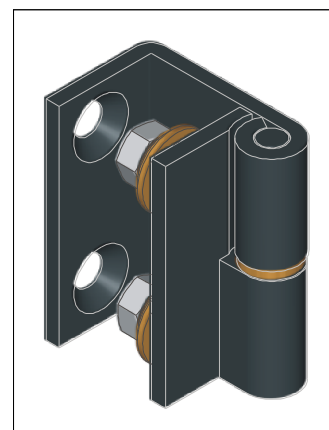

RT 43 Kat.č 03.557Otvor pro montáž
 ϕ 5,2 / ϕ 10

levý

pravý

Materiál : ocel, mosaz , povrchová úprava prášk. lak
RAL 7035, 7012, 9005

Příklad objednávky závěsu RT43: **Závěs RT43 - 03.557**

RT 44 Kat.č 03.547

Materiál : ocel, mosaz , povrchová úprava : ocel - galv. zinkování, mosaz - prášk.lak

Příklad objednávky závěsu RT44: **Závěs RT44 - 03.547**