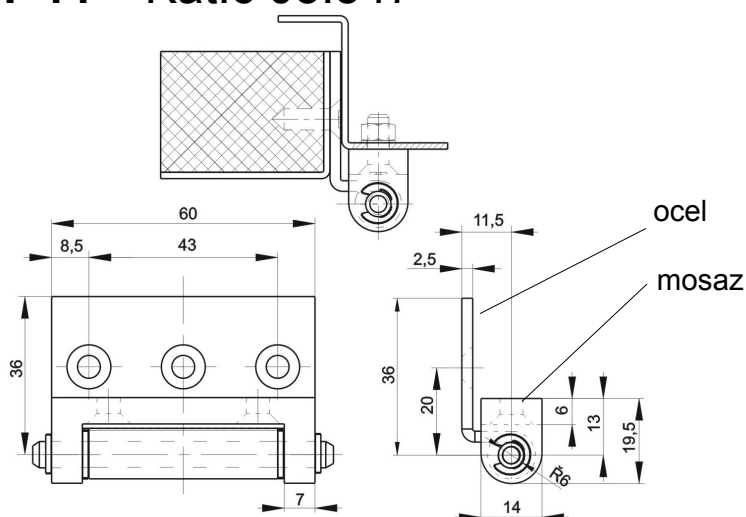

RT 43 Kat.č 03.557Otvor pro montáž
 ϕ 5,2 / ϕ 10

levý

pravý

Materiál : ocel, mosaz , povrchová úprava prášk. lak
RAL 7035, 7012, 9005

Příklad objednávky závěsu RT43: **Závěs RT43 - 03.557**

RT 44 Kat.č 03.547

Materiál : ocel, mosaz , povrchová úprava : ocel - galv. zinkování, mosaz - prášk.lak

Příklad objednávky závěsu RT44: **Závěs RT44 - 03.547**