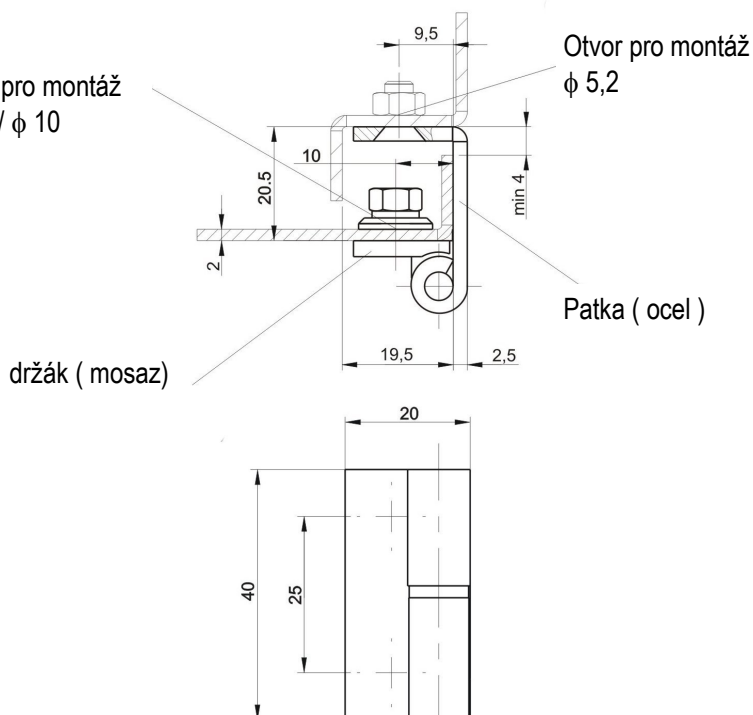

RT 43 Kat.č 03.557Otvor pro montáž
 ϕ 5,2 / ϕ 10

levý

pravý

Materiál : ocel, mosaz , povrchová úprava prášk. lak
RAL 7035, 7012, 9005

Příklad objednávky závěsu RT43: **Závěs RT43 - 03.557**

RT 44 Kat.č 03.547

Materiál : ocel, mosaz , povrchová úprava : ocel - galv. zinkování, mosaz - prášk.lak

Příklad objednávky závěsu RT44: **Závěs RT44 - 03.547**