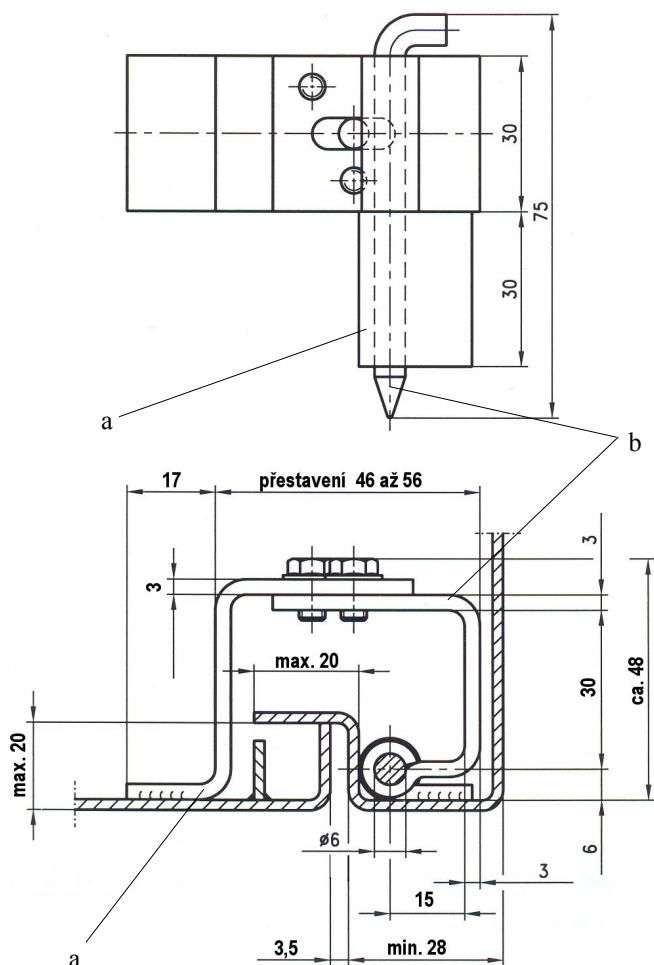

8842 Kat.č 03.521**10822** Kat.č. 03.556

a - součásti bez povrchové úpravy
b - součásti s povrchovou úpravou Zn

Materiál : ocel

Příklad objednávky závěsu 8842: **Závěs 8842 - 03.521**