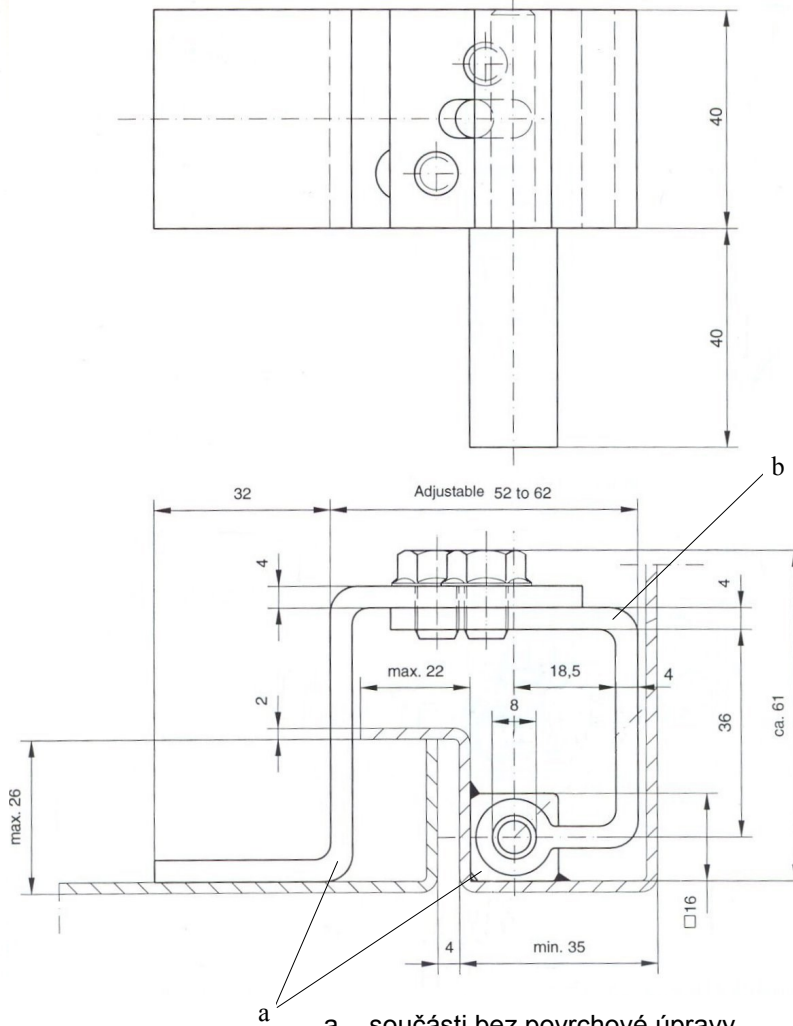

8842 Kat.č 03.521**10822** Kat.č. 03.556

a - součásti bez povrchové úpravy
b - součásti s povrchovou úpravou Zn

Materiál : ocel

Příklad objednávky závěsu 8842: **Závěs 8842 - 03.521**