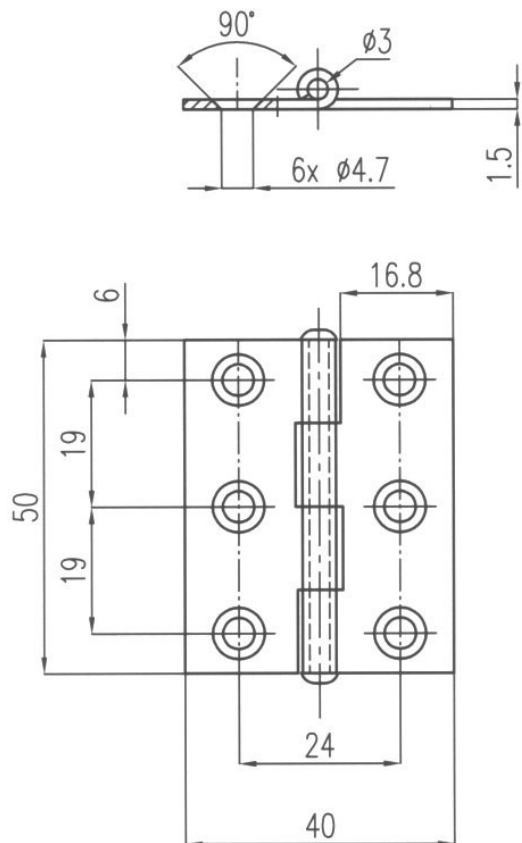

## Závěs 8840

Kat.č. 03.473

## Závěs 8841

Kat.č. 03.474

**Materiál :** ocel bez povrch. úpravy, nerez ocel

Příklad objednávky závěsu 8840: **Závěs 8840 - 03.473**