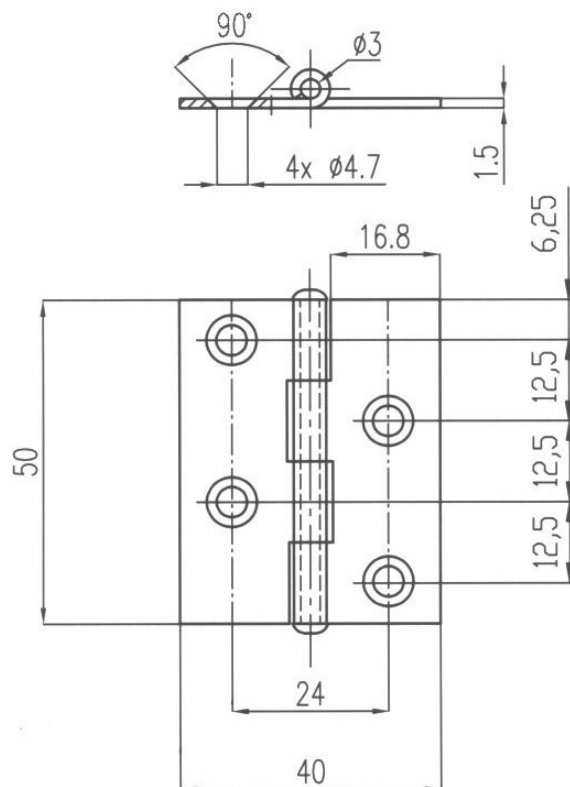

## Závěs 8840

Kat.č. 03.473

## Závěs 8841

Kat.č. 03.474

**Materiál :** ocel bez povrch. úpravy, nerez ocel

Příklad objednávky závěsu 8840: **Závěs 8840 - 03.473**