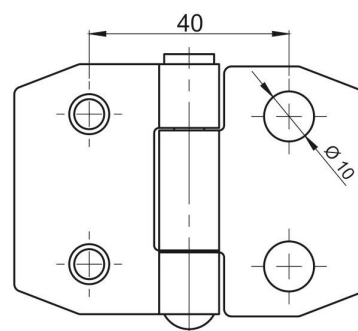

Kat.č. 03.546

Kat.č. 03.312

Kat.č. 03.545 (bez povrchové úpravy)

Kat.č. 03.546.002

Kat.č. 03.546.003

Kat.č. 03.546.004

Kat.č.	Verze	Díl závěsu	Materiál
03.546	4 x $\phi$ 6,5	tělo závěsu	ocel, zinkováno
		čep	nerez ocel
03.312		tělo závěsu, čep	nerez ocel
03.546.002	4x 8x12	tělo závěsu	ocel, zinkováno
		čep	nerez ocel
03.546.003	2x M6x15	tělo závěsu	ocel, zinkováno
	2x $\phi$ 10	čep	nerez ocel
03.546.004	4x M6x15	tělo závěsu	ocel, zinkováno
		čep	nerez ocel

Příklad objednávky závěsu St30: **Závěs St30 - 03.312**