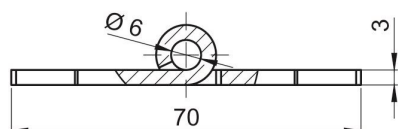

Kat.č. 03.546

Kat.č. 03.312

Kat.č. 03.545 (bez povrchové úpravy)

Kat.č. 03.546.002

Kat.č. 03.546.003

Kat.č. 03.546.004

Kat.č.	Verze	Díl závěsu	Materiál
03.546	4 x $\phi$ 6,5	tělo závěsu	ocel, zinkováno
		čep	nerez ocel
03.312		tělo závěsu, čep	nerez ocel
03.546.002	4x 8x12	tělo závěsu	ocel, zinkováno
		čep	nerez ocel
03.546.003	2x M6x15	tělo závěsu	ocel, zinkováno
	2x $\phi$ 10	čep	nerez ocel
03.546.004	4x M6x15	tělo závěsu	ocel, zinkováno
		čep	nerez ocel

Příklad objednávky závěsu St30: **Závěs St30 - 03.312**