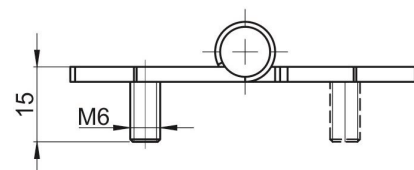

Kat.č. 03.546

Kat.č. 03.312

Kat.č. 03.545 (bez povrchové úpravy)

Kat.č. 03.546.002

Kat.č. 03.546.003

Kat.č. 03.546.004

Kat.č.	Verze	Díl závěsu	Materiál
03.546	4 x $\phi$ 6,5	tělo závěsu	ocel, zinkováno
		čep	nerez ocel
03.312		tělo závěsu, čep	nerez ocel
03.546.002	4x 8x12	tělo závěsu	ocel, zinkováno
		čep	nerez ocel
03.546.003	2x M6x15	tělo závěsu	ocel, zinkováno
	2x $\phi$ 10	čep	nerez ocel
03.546.004	4x M6x15	tělo závěsu	ocel, zinkováno
		čep	nerez ocel

Příklad objednávky závěsu St30: **Závěs St30 - 03.312**