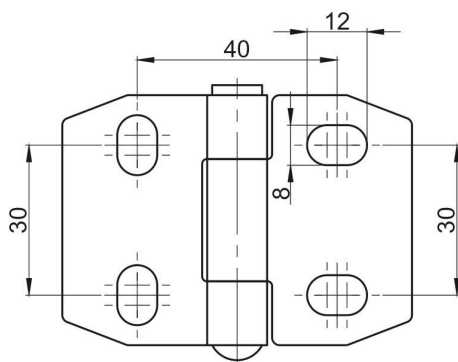

Kat.č. 03.546

Kat.č. 03.312

Kat.č. 03.545 (bez povrchové úpravy)

Kat.č. 03.546.002

Kat.č. 03.546.003

Kat.č. 03.546.004

Kat.č.	Verze	Díl závěsu	Materiál
03.546	4 x $\phi$ 6,5	tělo závěsu	ocel, zinkováno
		čep	nerez ocel
03.312		tělo závěsu, čep	nerez ocel
03.546.002	4x 8x12	tělo závěsu	ocel, zinkováno
		čep	nerez ocel
03.546.003	2x M6x15	tělo závěsu	ocel, zinkováno
	2x $\phi$ 10	čep	nerez ocel
03.546.004	4x M6x15	tělo závěsu	ocel, zinkováno
		čep	nerez ocel

Příklad objednávky závěsu St30: **Závěs St30 - 03.312**