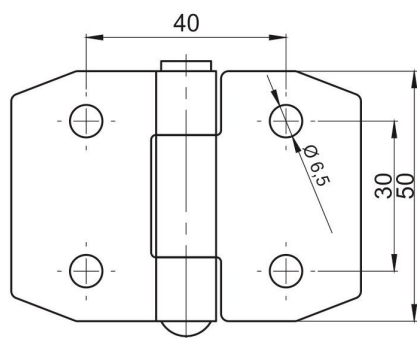

Kat.č. 03.546

Kat.č. 03.312

Kat.č. 03.545 (bez povrchové úpravy)

Kat.č. 03.546.002

Kat.č. 03.546.003

Kat.č. 03.546.004

Kat.č.	Verze	Díl závěsu	Materiál
03.546	4 x $\phi$ 6,5	tělo závěsu	ocel, zinkováno
		čep	nerez ocel
03.312		tělo závěsu, čep	nerez ocel
03.546.002	4x 8x12	tělo závěsu	ocel, zinkováno
		čep	nerez ocel
03.546.003	2x M6x15	tělo závěsu	ocel, zinkováno
	2x $\phi$ 10	čep	nerez ocel
03.546.004	4x M6x15	tělo závěsu	ocel, zinkováno
		čep	nerez ocel

Příklad objednávky závěsu St30: **Závěs St30 - 03.312**