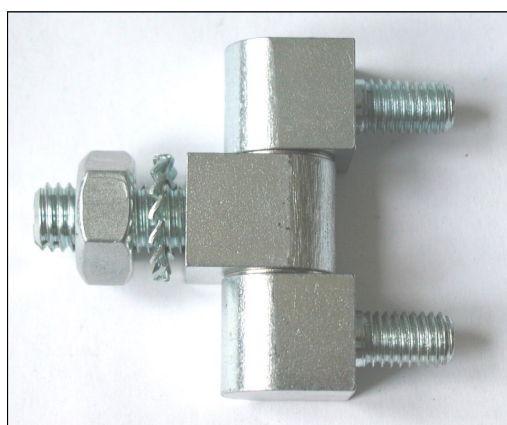

RT 40

Kat.č. 03.309

RT 41

Kat.č. 03.310

**Materiál :** RT40 - ocel, zinkováno  
RT41 - ocel, zinkováno, čep je z nerez oceli

Příklad objednávky závěsu RT40: **Závěs RT40 - 03.309**