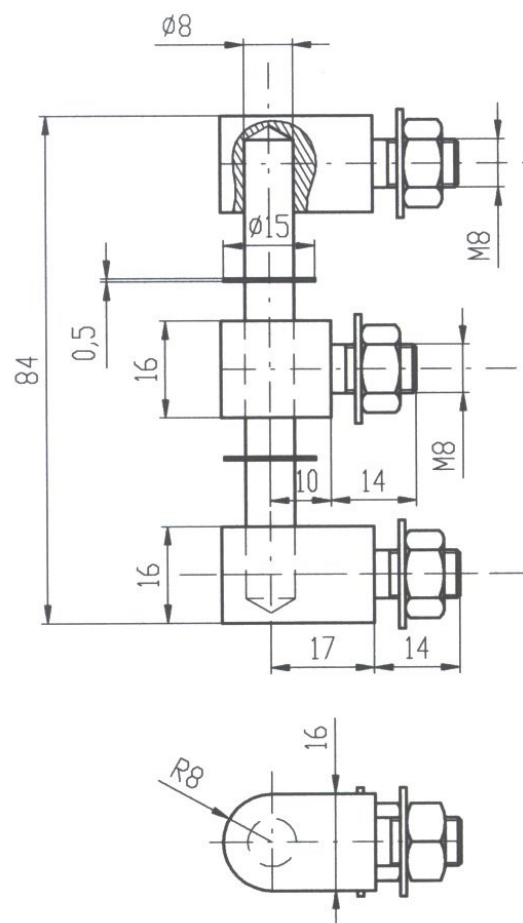

RT 40

Kat.č. 03.309

RT 41

Kat.č. 03.310

**Materiál :** RT40 - ocel, zinkováno  
RT41 - ocel, zinkováno, čep je z nerez oceli

Příklad objednávky závěsu RT40: **Závěs RT40 - 03.309**