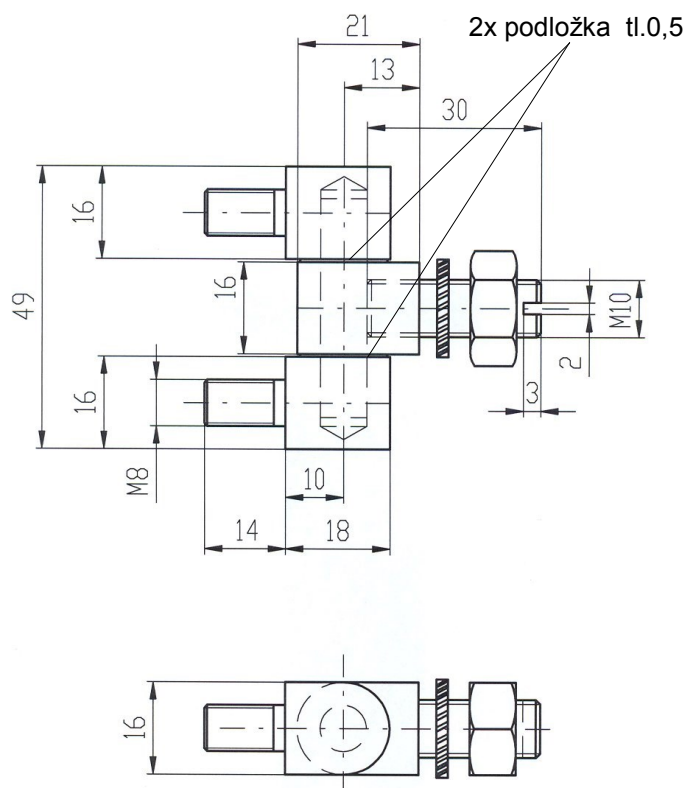

RT 40

Kat.č. 03.309

RT 41

Kat.č. 03.310

**Materiál :** RT40 - ocel, zinkováno  
RT41 - ocel, zinkováno, čep je z nerez oceli

Příklad objednávky závěsu RT40: **Závěs RT40 - 03.309**