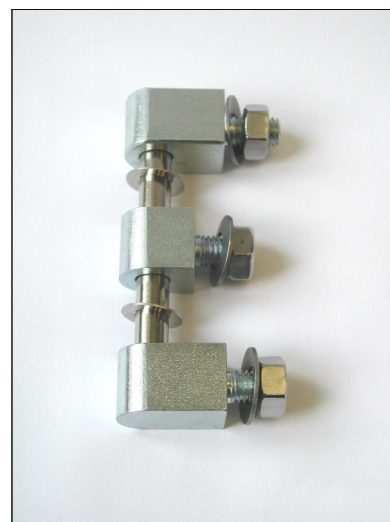

RT 40

Kat.č. 03.309

RT 41

Kat.č. 03.310

**Materiál :** RT40 - ocel, zinkováno  
RT41 - ocel, zinkováno, čep je z nerez oceli

Příklad objednávky závěsu RT40: **Závěs RT40 - 03.309**