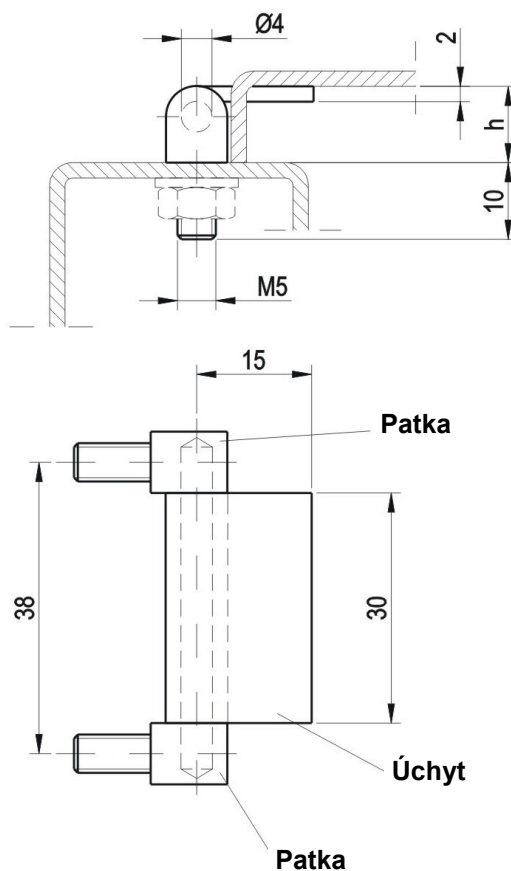

RT37
Kat.č. 03.304

H = 10 nebo 12 mm

Materiál : patka - ocel, galvanicky zinkováno**Příklad objednávky** závěsu 03.304 , H=10 :**Závěs RT37 - 03.304/10**