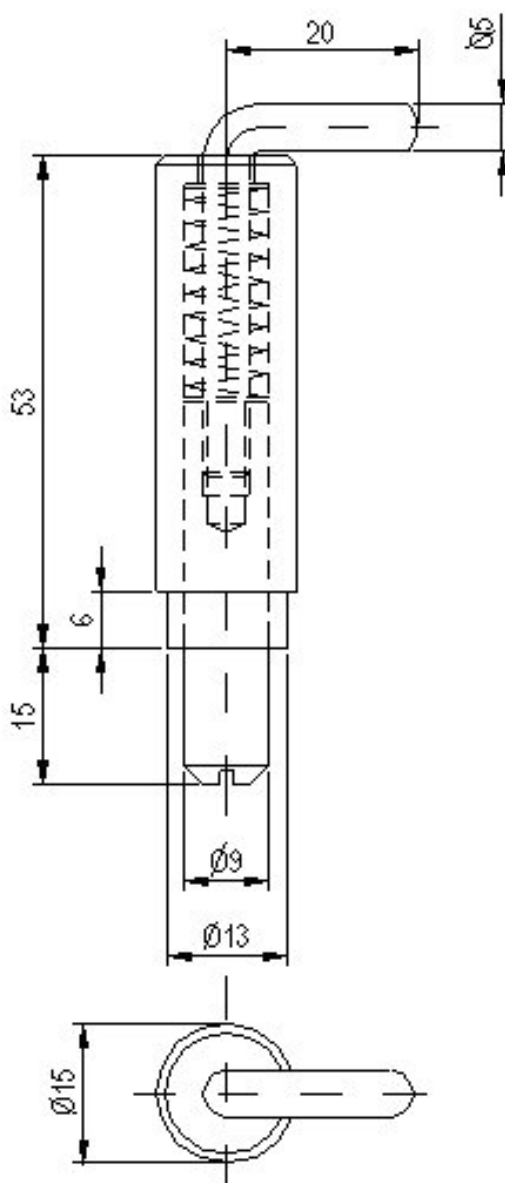

Kat.č. 03.300

**Materiál :** Čep - ocel ( galv. zinkováno )  
Objímka - ocel ( bez p.ú. )

**Příklad objednávky :**

**Závěs RT34 - 03.300**