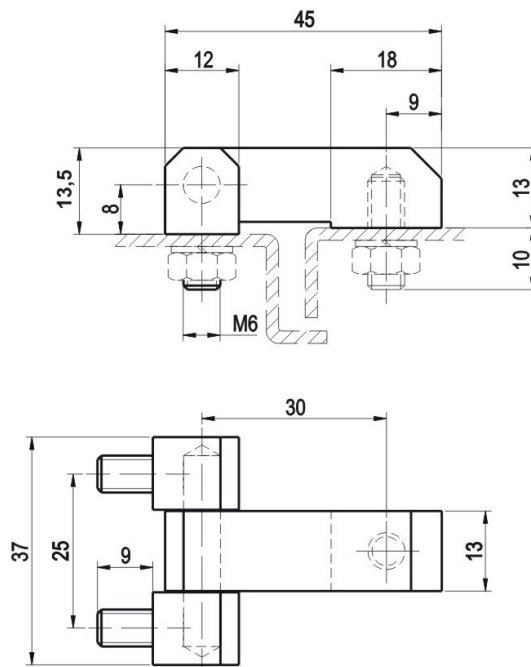

RT32
Kat.č. 03.197RT35
Kat.č. 03.301

Materiál : Závěs - mosaz (galv. zinkováno)
Kolík - ocel (galv. zinkováno)

Příklad objednávky :

Závěs RT32 - 03.197