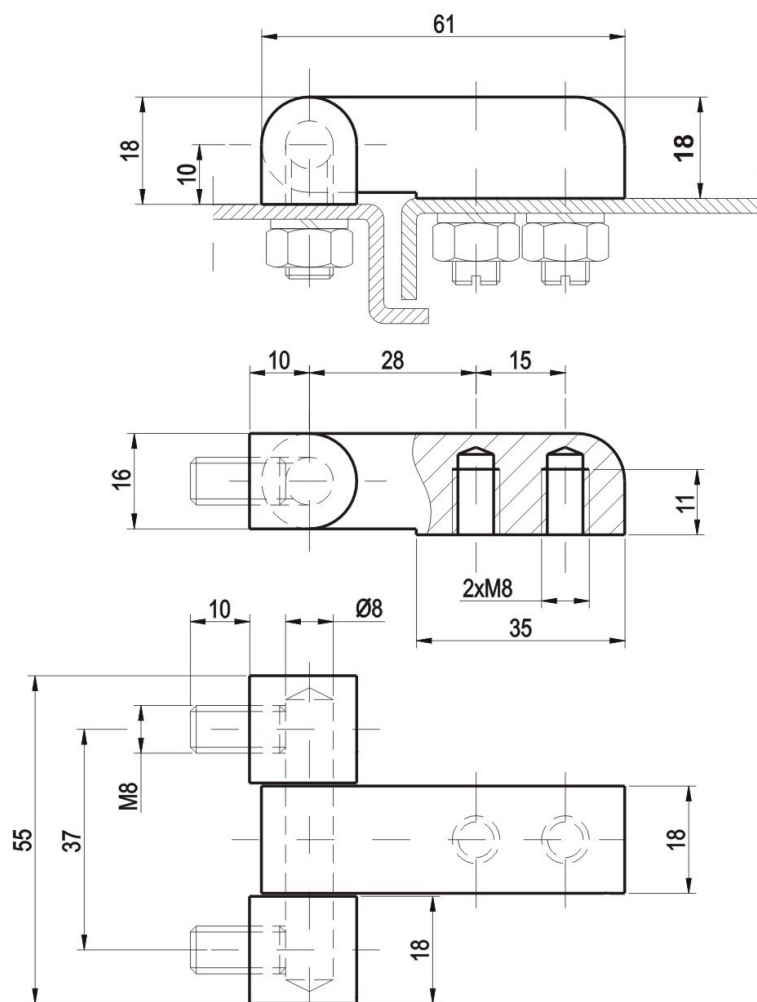

RT32
Kat.č. 03.197RT35
Kat.č. 03.301

Materiál : Závěs - mosaz (galv. zinkováno)
Kolík - ocel (galv. zinkováno)

Příklad objednávky :

Závěs RT32 - 03.197