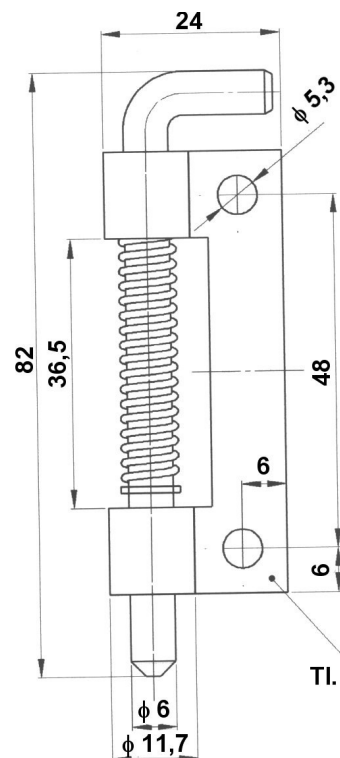

Závěs RT24

Kat.č. 03.188

Závěs RT24/60

Kat.č. 03.305

podložka

Závěs 9611

Kat.č. 03.520

Závěs RT24/60-2

Kat.č. 03.311

TI. 2,75

**Materiál :** Ocel a - bez povrchové úpravy  
b - galvanicky zinkováno  
Závěs RT24 se skládá ze dvou částí - horní a spodní.

Příklad objednávky : **Závěs RT24 - 03.188**