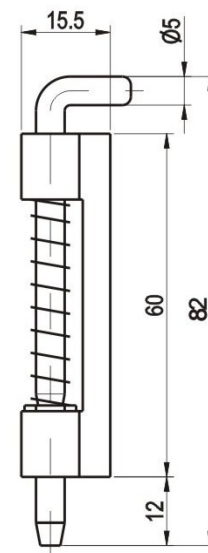

Závěs RT24

Kat.č. 03.188

Závěs RT24/60

Kat.č. 03.305

podložka

Závěs 9611

Kat.č. 03.520

Závěs RT24/60-2

Kat.č. 03.311

TI. 2,75

**Materiál :** Ocel a - bez povrchové úpravy  
b - galvanicky zinkováno  
Závěs RT24 se skládá ze dvou částí - horní a spodní.

Příklad objednávky : **Závěs RT24 - 03.188**