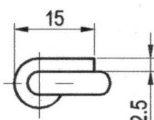

Závěs RT24/60-2

Kat.č. 03.311