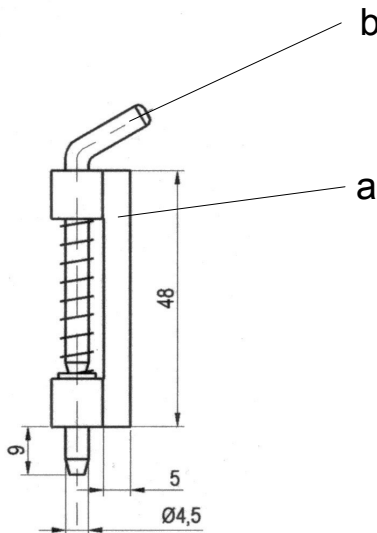

Závěs RT24

Kat.č. 03.188

Závěs RT24/60

Kat.č. 03.305

podložka

Závěs 9611

Kat.č. 03.520

Závěs RT24/60-2

Kat.č. 03.311

TI. 2,75

**Materiál :** Ocel a - bez povrchové úpravy  
b - galvanicky zinkováno  
Závěs RT24 se skládá ze dvou částí - horní a spodní.

Příklad objednávky : **Závěs RT24 - 03.188**