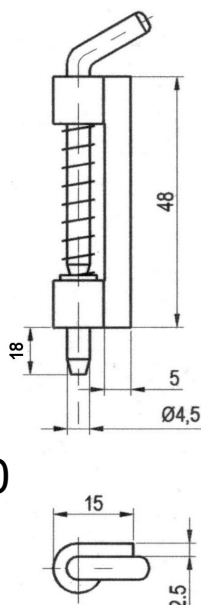

Závěs RT24

Kat.č. 03.188

Závěs RT24/60

Kat.č. 03.305

podložka

Závěs 9611

Kat.č. 03.520

Závěs RT24/60-2

Kat.č. 03.311

TI. 2,75

**Materiál :** Ocel a - bez povrchové úpravy  
b - galvanicky zinkováno  
Závěs RT24 se skládá ze dvou částí - horní a spodní.

Příklad objednávky : **Závěs RT24 - 03.188**