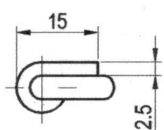

Závěs RT24/60-2

Kat.č. 03.311