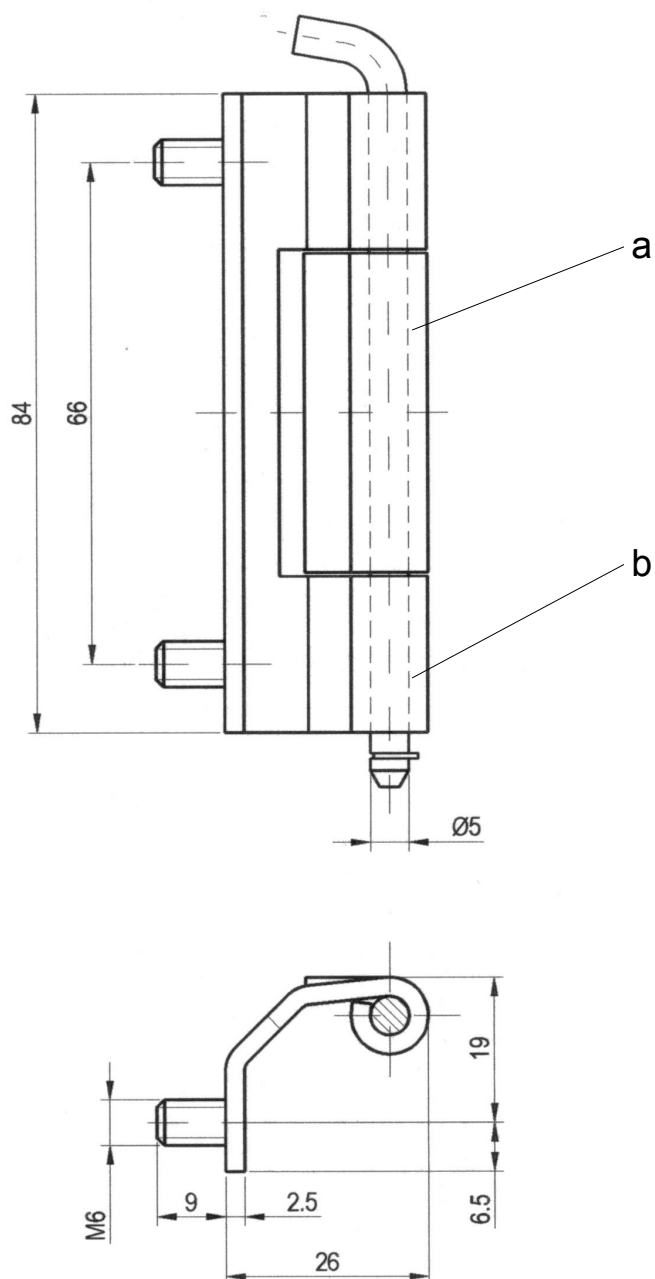

Kat.č. 03.187

Materiál : Ocel a - bez povrchové úpravy
b - galvanicky zinkováno

Příklad objednávky : **Závěs RT23 - 03.187**