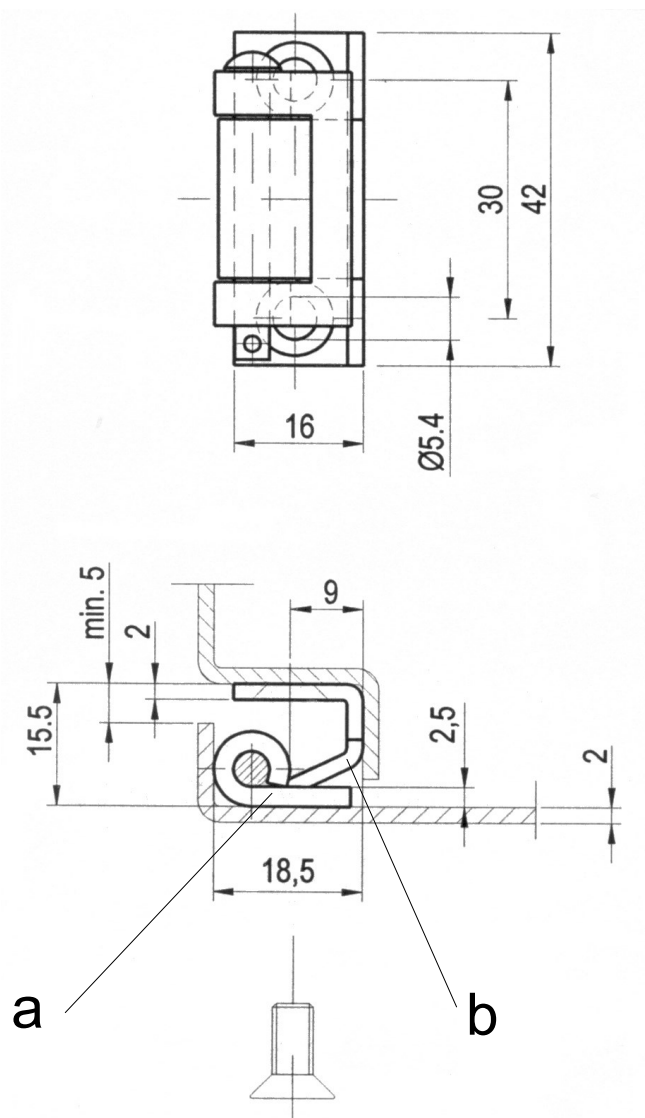

Kat.č. 03.184

Materiál : Ocel , a - bez povrchové úpravy
b - galvanicky zinkováno
c - nerez

Příklad objednávky : **Závěs RT20 - 03.184**