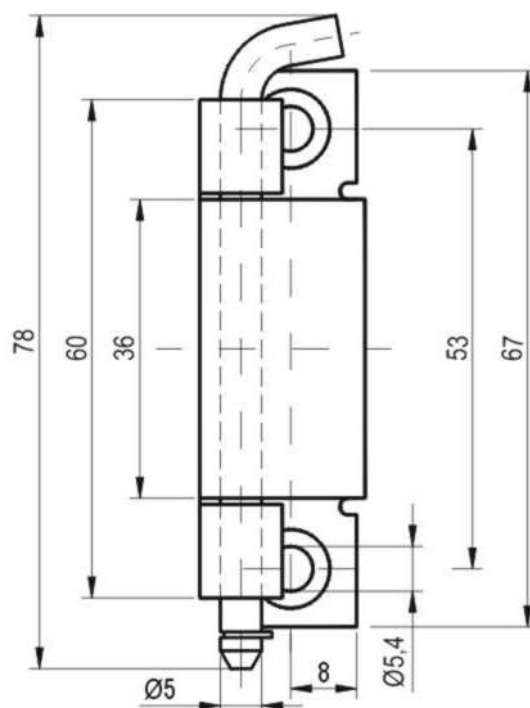

Závěs RT17 Kat.č. 03.181

Závěs RT17/30 Kat.č. 03.198

Materiál : Ocel a - bez galv. pokovení
b - galvanicky zinkováno
c - nerez

Příklad objednávky : Závěs RT17 - 03.181