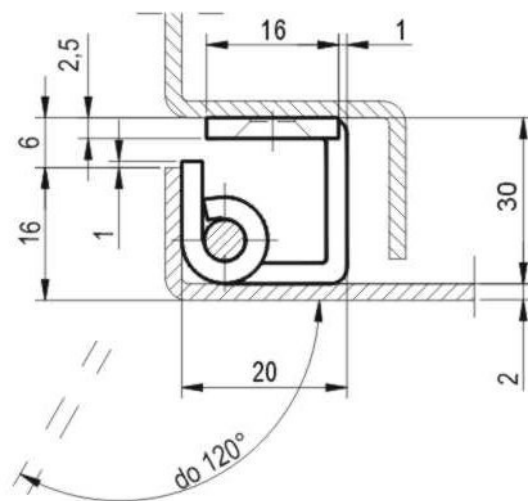

Závěs RT17 Kat.č. 03.181

Závěs RT17/30 Kat.č. 03.198

Materiál : Ocel a - bez galv. pokovení
b - galvanicky zinkováno
c - nerez

Příklad objednávky : Závěs RT17 - 03.181