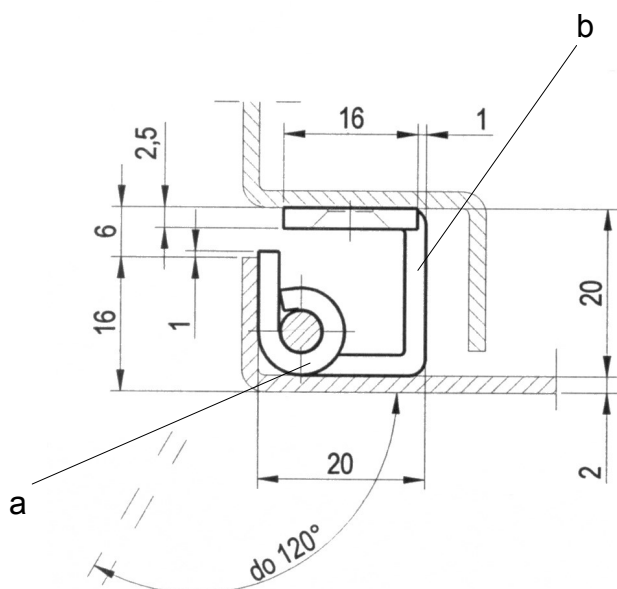

Závěs RT17 Kat.č. 03.181

Závěs RT17/30 Kat.č. 03.198

Materiál : Ocel a - bez galv. pokovení
b - galvanicky zinkováno
c - nerez

Příklad objednávky : Závěs RT17 - 03.181