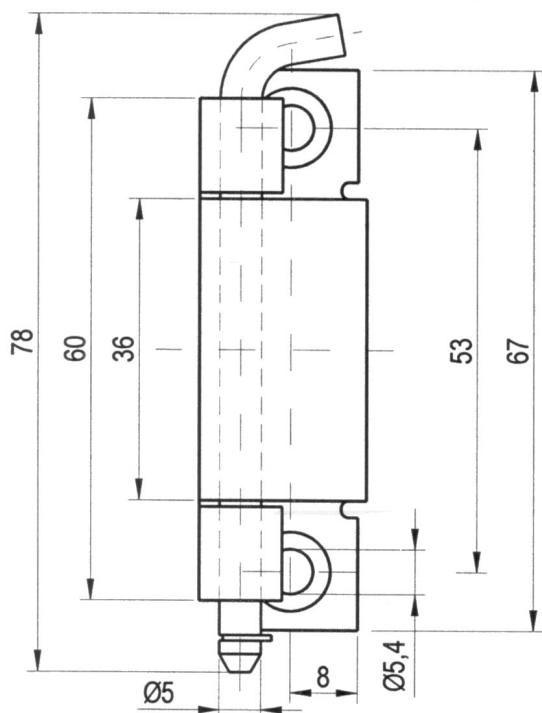

Závěs RT17 Kat.č. 03.181

Závěs RT17/30 Kat.č. 03.198

Materiál : Ocel a - bez galv. pokovení
b - galvanicky zinkováno
c - nerez

Příklad objednávky : Závěs RT17 - 03.181