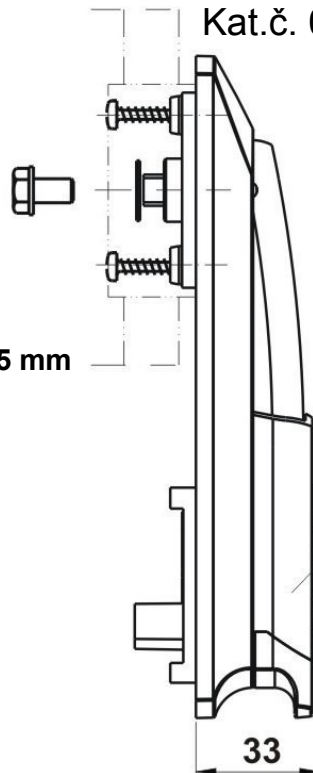

SRU25/45
Kat.č. 03.083

Vložka 45 mm

31

SRU25/47
Kat.č. 03.084

Vložka 47 mm

33

Montážní otvory

25

50

25

50

Příklad objednávky : Zámek SRU/ 03.083