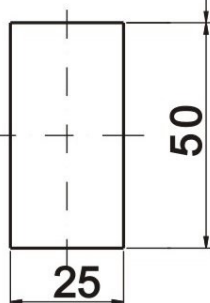

SRU25/45
Kat.č. 03.083

Vložka 45 mm

31

SRU25/47
Kat.č. 03.084

Vložka 47 mm

33

Montážní otvory

25

50

25

50

Příklad objednávky : Zámek SRU/ 03.083