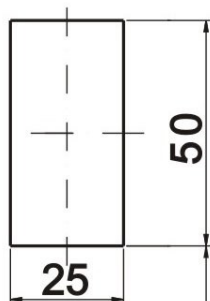

SRU25/45
Kat.č. 03.083

Vložka 45 mm

31

SRU25/47
Kat.č. 03.084

Vložka 47 mm

33

Montážní otvory

25

50

25

50

Příklad objednávky : Zámek SRU/ 03.083