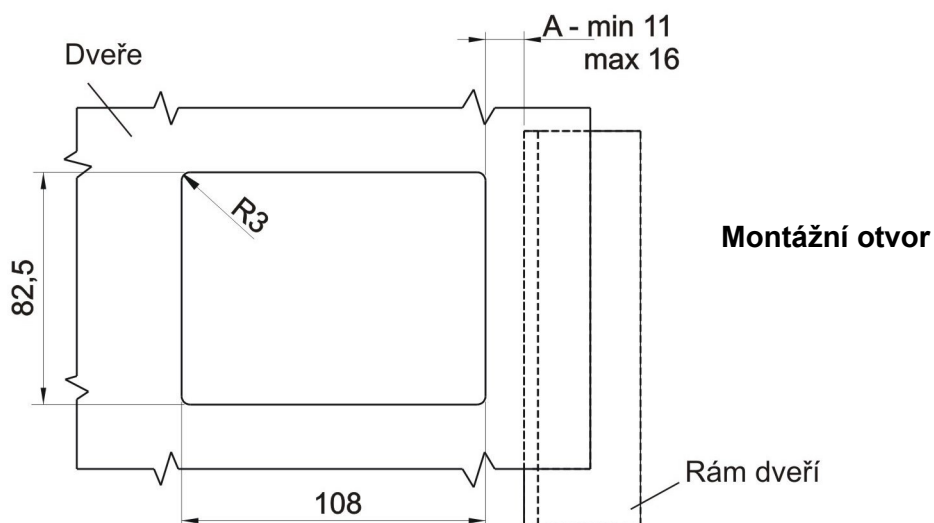

Kat.č. 03.455

**Materiál :**
ocel - lakováno, RAL 9005

Příklad objednávky : Zámek ZT2 03.455