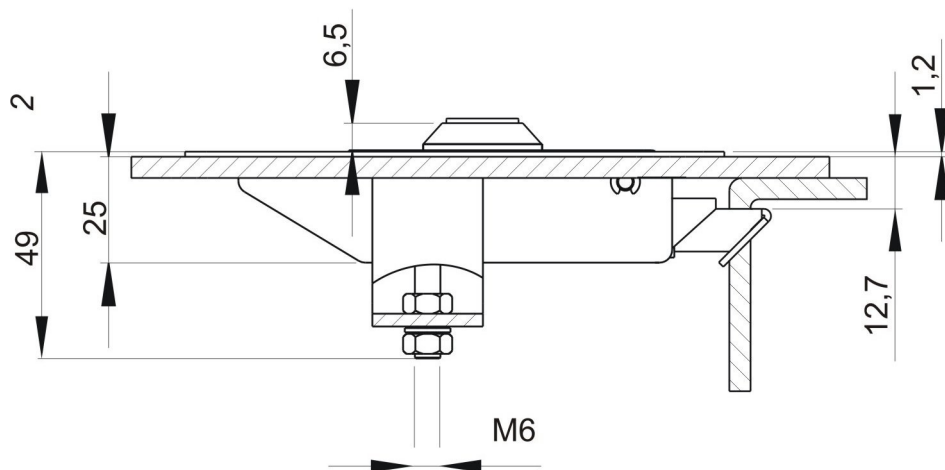

Kat.č. 03.455

**Materiál :**
ocel - lakováno, RAL 9005

Příklad objednávky : Zámek ZT2 03.455