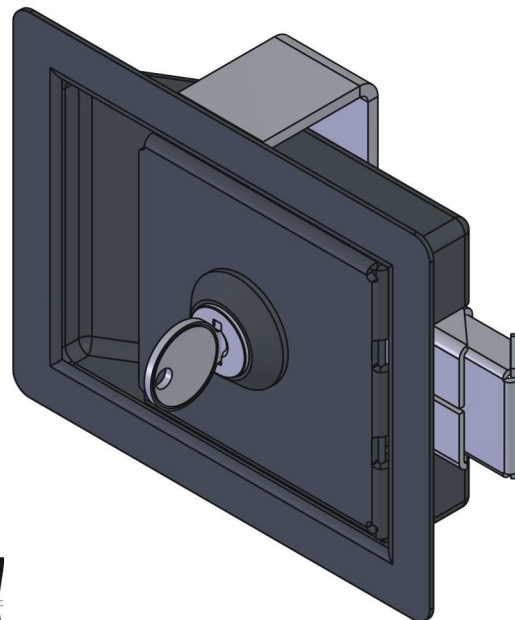

Kat.č. 03.455

**Materiál :**
ocel - lakováno, RAL 9005

Příklad objednávky : Zámek ZT2 03.455