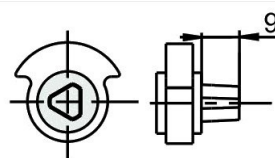

8x8-14
Kat.č. 03.452

8x8-8
Kat.č. 03.453

T8-9
Kat.č. 03.454

**Materiál :**

Těleso : ocel - galv. Zinkováno,
střed : mosaz

Příklad objednávky : Zámek ZZ1 03.452