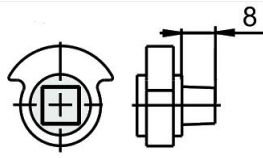

8x8-14
Kat.č. 03.452

8x8-8
Kat.č. 03.453

T8-9
Kat.č. 03.454

**Materiál :**

Těleso : ocel - galv. Zinkováno,
střed : mosaz

Příklad objednávky : Zámek ZZ1 03.452