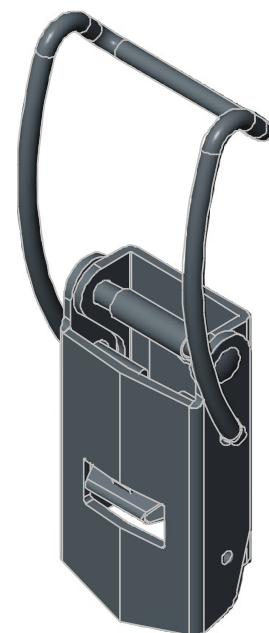

Úchyt pro ST202

Kat.č. 03.929

Spona ST202 Kat.č. 03.928

Materiál : ocel- galv. zinkováno, nerez ocel

Příklad objednávky : spona 03.928/nerez