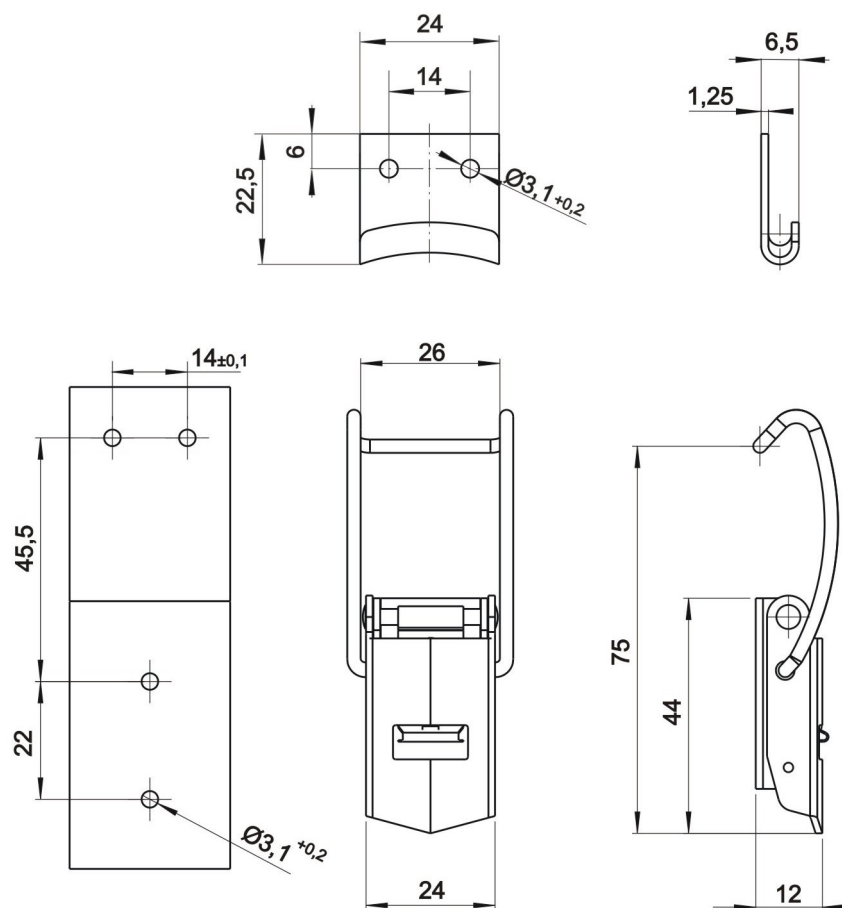

Úchyt pro ST202

Kat.č. 03.929

Spona ST202 Kat.č. 03.928

Materiál : ocel- galv. zinkováno, nerez ocel

Příklad objednávky : spona 03.928/nerez