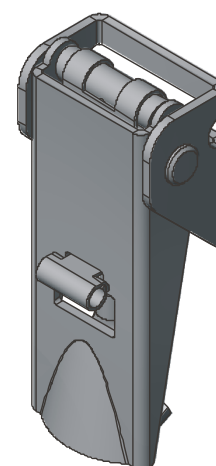

## Spona ST201

Kat.č. 03.924

## Úchyt pro ST201

Kat.č. 03.925

**Materiál :** ocel– galv. Zinkováno, nerez ocel

Příklad objednávky ( zinkováno) : spona 03.924/Zn

## Úchyt pro ST204

Kat.č. 03.927

**Materiál :** ocel– galv. zinkováno, nerez ocel

Příklad objednávky : spona 03.926/nerez