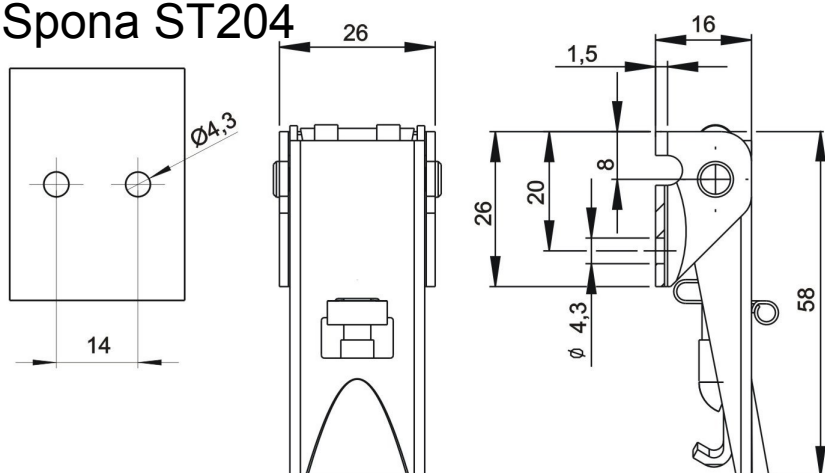

Spona ST204

Kat.č. 03.926