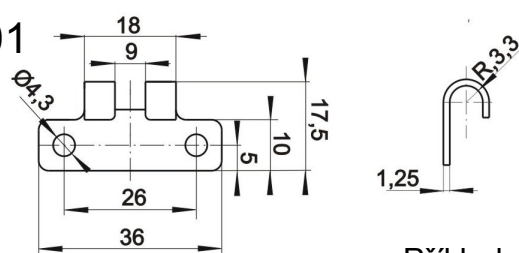

## Úchyt pro ST201

Kat.č. 03.925

**Materiál :** ocel– galv. Zinkováno, nerez ocel

Příklad objednávky ( zinkováno) : spona 03.924/Zn

## Úchyt pro ST204

Kat.č. 03.927

**Materiál :** ocel– galv. zinkováno, nerez ocel

Příklad objednávky : spona 03.926/nerez