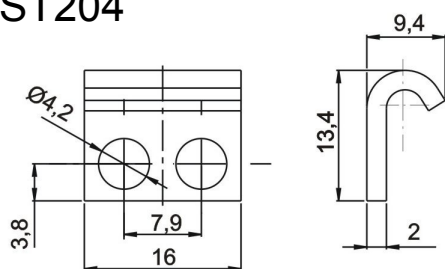

Úchyt pro ST204

Kat.č. 03.927

Materiál : ocel– galv. zinkováno, nerez ocel

Příklad objednávky : spona 03.926/nerez