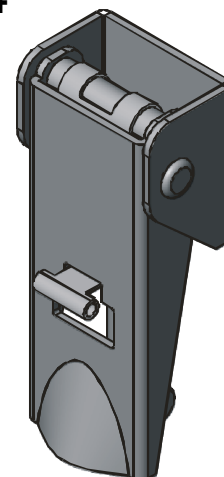

## Spona ST201

Kat.č. 03.924

## Úchyt pro ST201

Kat.č. 03.925

**Materiál :** ocel– galv. Zinkováno, nerez ocel

Příklad objednávky ( zinkováno) : spona 03.924/Zn

## Úchyt pro ST204

Kat.č. 03.927

**Materiál :** ocel– galv. zinkováno, nerez ocel

Příklad objednávky : spona 03.926/nerez