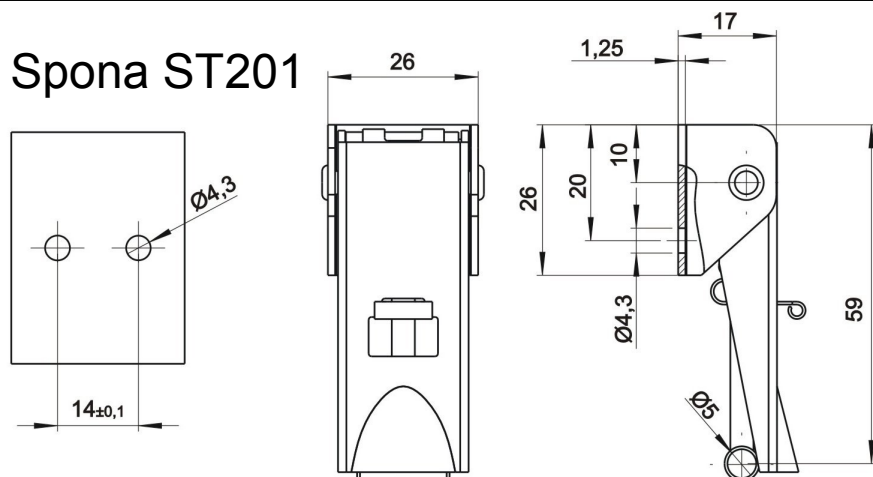

Spona ST201

Kat.č. 03.924