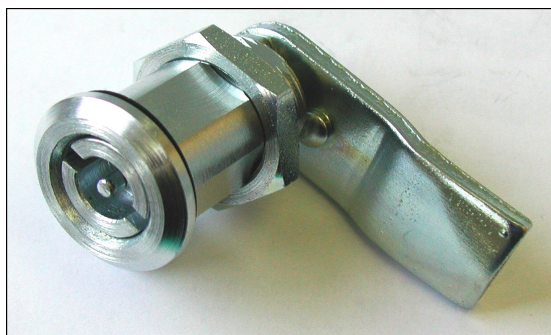

Typ	A	H	Kat.č.	Jazýček	Střed
JR19	24	19	01.277 (nerez)	01.278	DB3
JR25	35	33	01.256	01.257	DB3
JR25	35	29	01.360 (nerez)	01.366	DB3
JR25	35	29	01.347	01.346	DB3
JR50	60	58	01.258	01.257	DB3
JR50	60	54	01.361 (nerez)	01.366	DB3
JR50	60	54	01.348	01.346	DB3

Je možno použít i jazýčky viz. Str. 3-19

**Materiál :** nerez ocel, ocel - galvanicky zinkováno  
pohledová část barvena černým lakem

Příklad objednávky zámku JR25: **Zámek JR25 Kat.č. 01.256**

**L i d o k o v, výrobní družstvo, Dřevařská 1340/5, 68001 Boskovice**