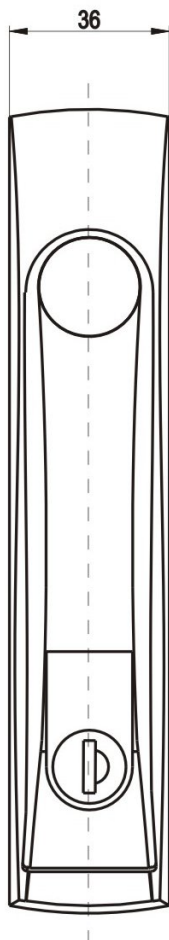

Kat.č. 03.078

Montážní otvory

**Materiál :** PA, RAL 9005/černáPříklad objednávky zámku : **Zámek SRU19 - 03.078**