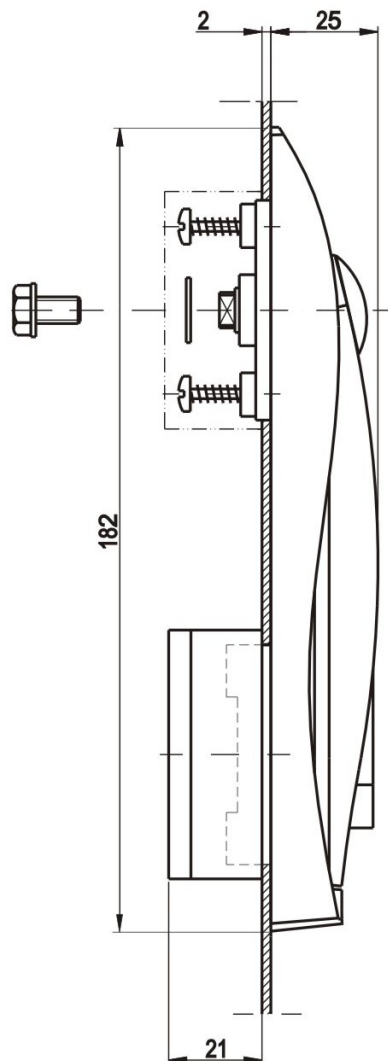

Kat.č. 03.078

Montážní otvory

**Materiál :** PA, RAL 9005/černáPříklad objednávky zámku : **Zámek SRU19 - 03.078**