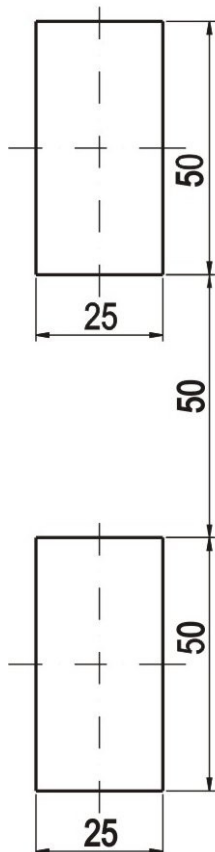

Kat.č. 03.078

Montážní otvory

**Materiál :** PA, RAL 9005/černáPříklad objednávky zámku : **Zámek SRU19 - 03.078**