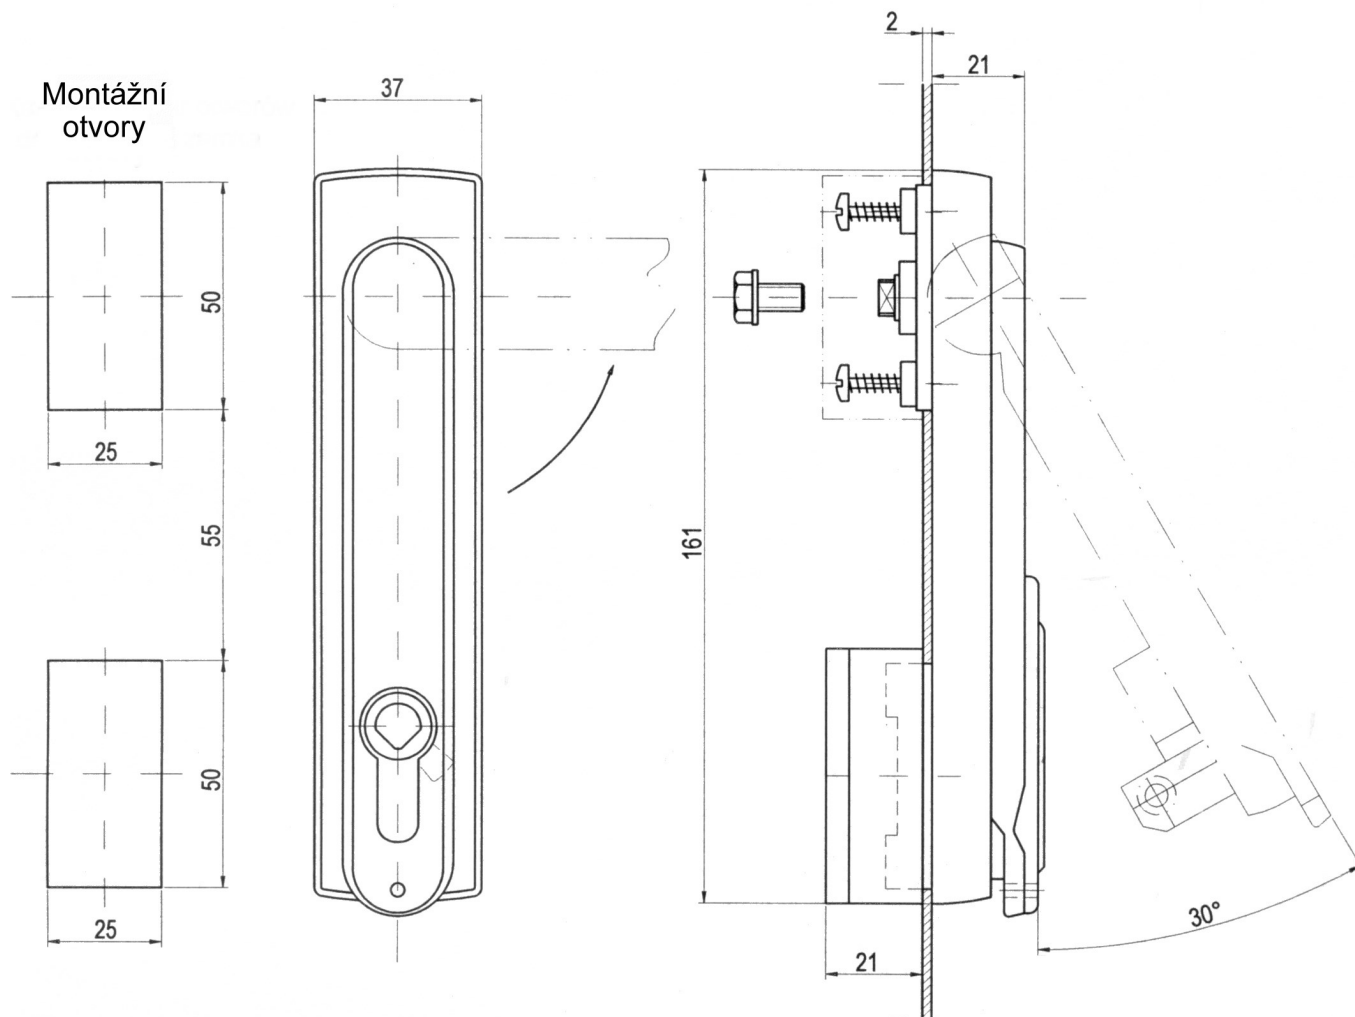

Kat.č. 03.072

Materiál : PA, RAL 7035/šedá, 9005/černá

Příklad objednávky zámku černé barvy

zámek 03.072/9005