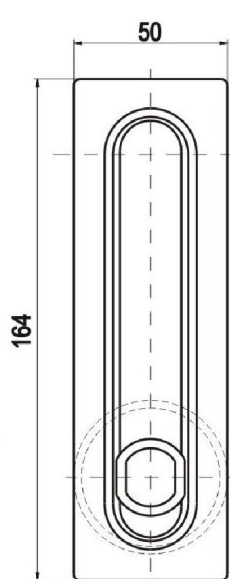

Montážní otvory

Kat.č. 03.003

Kat.č. 03.004

**Zámek SRU5U**

Ucho zámku může být rovněž ϕ 12
V objednávce uvést : **ucho ϕ 12**
(Nebude-li upřesněno, bude dodán
Zámek s uchem ϕ 10,5.)

SRU5T/1

SRU5T/2

Zámek SRU5T

Klíč	kód klíče	SRU5T/1	SRU5T/2
		Kat.č.	Kat.č.
Stejný klíč	1333	03.1293	03.1300
	405E	03.1294	03.1301
	455E	03.1295	03.1302
	1242E	03.1296	03.1303
	2432E	03.1297	03.1304
Různý klíč (200 různých kódů)	RK	03.1298	03.1305
Bez zamykací vložky	-	03.326	03.327

ZÁMEK SRU5U je uzpůsoben na dodatečné uzamčení pomocí visacího zámku.

Materiál: PA, barva RAL : 7035/šedá, 9005/černá

Ucho zámku..... nerez ocel

Příklad objednávky zámku kat.č. 03.003 , barva RAL 9005:

Zámek 03.003 /9005