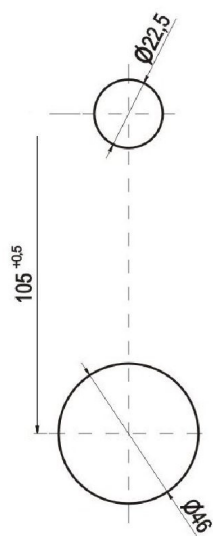

Montážní otvory

Kat.č. 03.003

Kat.č. 03.004

**Zámek SRU5U**

Ucho zámku může být rovněž ϕ 12
V objednávce uvést : **ucho ϕ 12**
(Nebude-li upřesněno, bude dodán
Zámek s uchem ϕ 10,5.)

SRU5T/1

SRU5T/2

Zámek SRU5T

Klíč	kód klíče	SRU5T/1	SRU5T/2
		Kat.č.	Kat.č.
Stejný klíč	1333	03.1293	03.1300
	405E	03.1294	03.1301
	455E	03.1295	03.1302
	1242E	03.1296	03.1303
	2432E	03.1297	03.1304
Různý klíč (200 různých kódů)	RK	03.1298	03.1305
Bez zamykací vložky	-	03.326	03.327