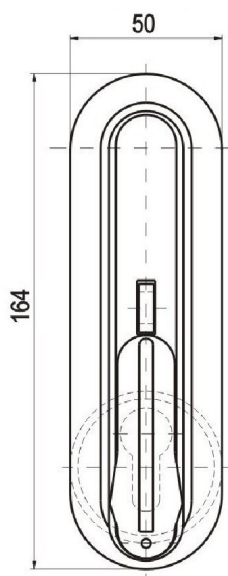

Montážní otvory

Kat.č. 03.003

Kat.č. 03.004

**Zámek SRU5U**

Ucho zámku může být rovněž ϕ 12
V objednávce uvést : **ucho ϕ 12**
(Nebude-li upřesněno, bude dodán
Zámek s uchem ϕ 10,5.)

SRU5T/1

SRU5T/2

Zámek SRU5T

Klíč	kód klíče	SRU5T/1	SRU5T/2
		Kat.č.	Kat.č.
Stejný klíč	1333	03.1293	03.1300
	405E	03.1294	03.1301
	455E	03.1295	03.1302
	1242E	03.1296	03.1303
	2432E	03.1297	03.1304
Různý klíč (200 různých kódů)	RK	03.1298	03.1305
Bez zamykací vložky	-	03.326	03.327