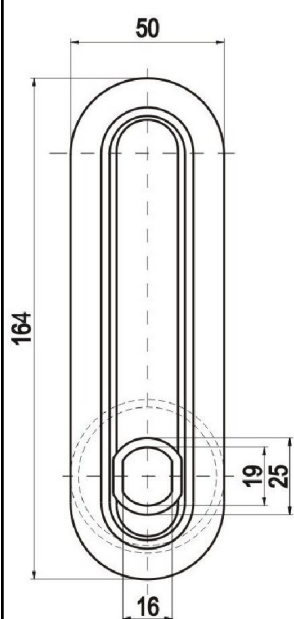

Montážní otvory

Kat.č. 03.003

Kat.č. 03.004

**Zámek SRU5U**

Ucho zámku může být rovněž ϕ 12
V objednávce uvést : **ucho ϕ 12**
(Nebude-li upřesněno, bude dodán
Zámek s uchem ϕ 10,5.)

SRU5T/1

SRU5T/2

Zámek SRU5T

Klíč	kód klíče	SRU5T/1	SRU5T/2
		Kat.č.	Kat.č.
Stejný klíč	1333	03.1293	03.1300
	405E	03.1294	03.1301
	455E	03.1295	03.1302
	1242E	03.1296	03.1303
	2432E	03.1297	03.1304
Různý klíč (200 různých kódů)	RK	03.1298	03.1305
Bez zamykací vložky	-	03.326	03.327