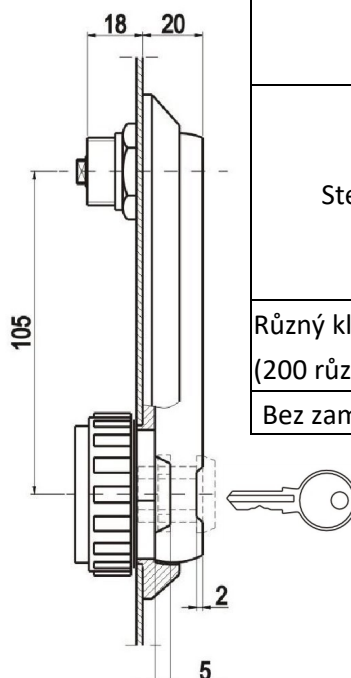

Montážní otvory

Kat.č. 03.003

Kat.č. 03.004

**Zámek SRU5U**

Ucho zámku může být rovněž ϕ 12
V objednávce uvést : **ucho ϕ 12**
(Nebude-li upřesněno, bude dodán
Zámek s uchem ϕ 10,5.)

SRU5T/1

SRU5T/2

Zámek SRU5T

Klíč	kód klíče	SRU5T/1	SRU5T/2
		Kat.č.	Kat.č.
Stejný klíč	1333	03.1293	03.1300
	405E	03.1294	03.1301
	455E	03.1295	03.1302
	1242E	03.1296	03.1303
	2432E	03.1297	03.1304
Různý klíč (200 různých kódů)	RK	03.1298	03.1305
Bez zamykací vložky	-	03.326	03.327

ZÁMEK SRU5U je uzpůsoben na dodatečné uzamčení pomocí visacího zámku.

Materiál: PA, barva RAL : 7035/šedá, 9005/černá

Ucho zámku..... nerez ocel

Příklad objednávky zámku kat.č. 03.003 , barva RAL 9005:

Zámek 03.003 /9005