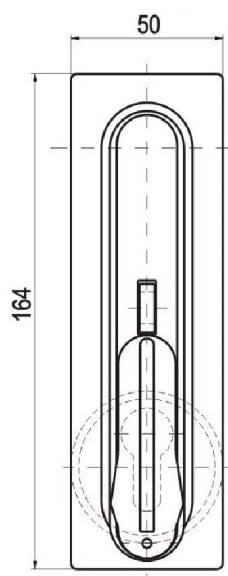

Montážní otvory

Kat.č. 03.003

Kat.č. 03.004

**Zámek SRU5U**

Ucho zámku může být rovněž ϕ 12
V objednávce uvést : **ucho ϕ 12**
(Nebude-li upřesněno, bude dodán
Zámek s uchem ϕ 10,5.)

SRU5T/1

SRU5T/2

Zámek SRU5T

Klíč	kód klíče	SRU5T/1	SRU5T/2
		Kat.č.	Kat.č.
Stejný klíč	1333	03.1293	03.1300
	405E	03.1294	03.1301
	455E	03.1295	03.1302
	1242E	03.1296	03.1303
	2432E	03.1297	03.1304
Různý klíč (200 různých kódů)	RK	03.1298	03.1305
Bez zamykací vložky	-	03.326	03.327