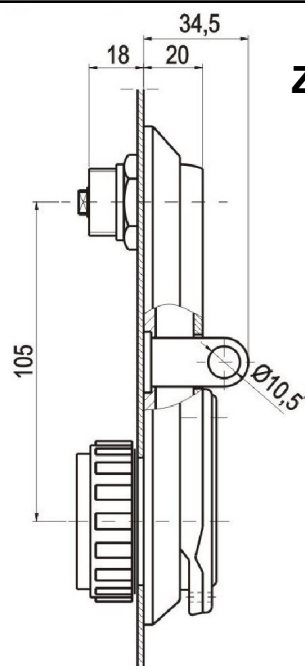

Montážní otvory

Kat.č. 03.003

Kat.č. 03.004

**Zámek SRU5U**

Ucho zámku může být rovněž ϕ 12
V objednávce uvést : **ucho ϕ 12**
(Nebude-li upřesněno, bude dodán
Zámek s uchem ϕ 10,5.)

SRU5T/1

SRU5T/2

Zámek SRU5T

Klíč	kód klíče	SRU5T/1	SRU5T/2
		Kat.č.	Kat.č.
Stejný klíč	1333	03.1293	03.1300
	405E	03.1294	03.1301
	455E	03.1295	03.1302
	1242E	03.1296	03.1303
	2432E	03.1297	03.1304
Různý klíč (200 různých kódů)	RK	03.1298	03.1305
Bez zamykací vložky	-	03.326	03.327

ZÁMEK SRU5U je uzpůsoben na dodatečné uzamčení pomocí visacího zámku.

Materiál: PA, barva RAL : 7035/šedá, 9005/černá

Ucho zámku..... nerez ocel

Příklad objednávky zámku kat.č. 03.003 , barva RAL 9005:

Zámek 03.003 /9005