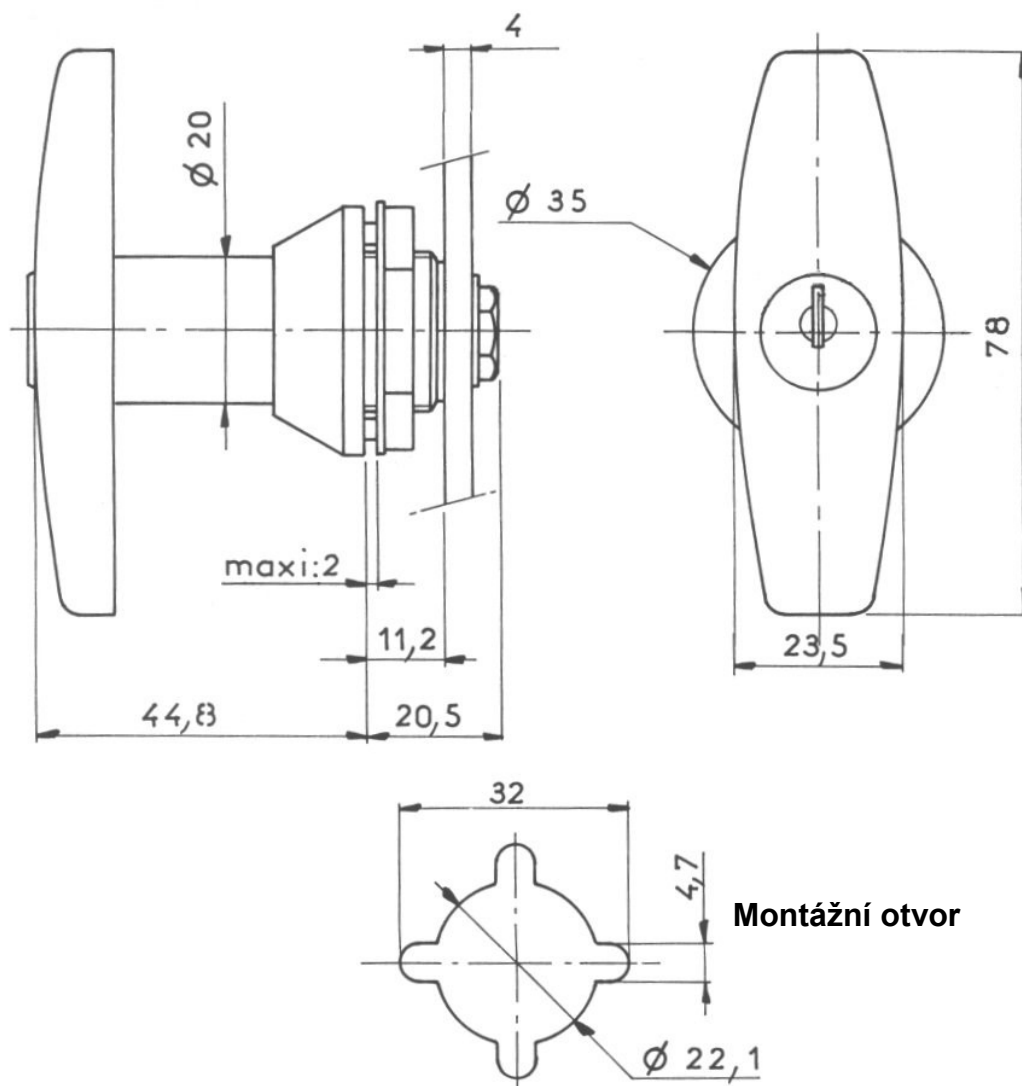

Kat.č. 09.005

**Materiál:**

Těleso - Al slitina , chromováno,

Jazýček - ocel, galv. zinkováno

Příklad objednávky : **Zámek Z21 - 09.005**