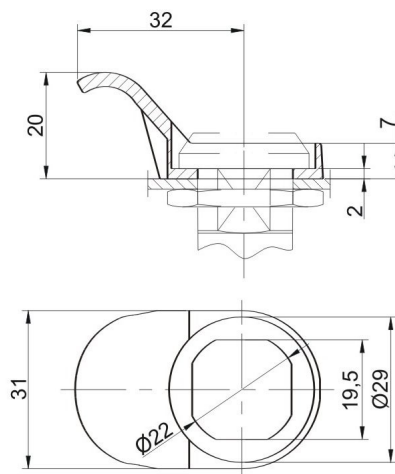

Kat.č.03.445

Kat.č.03.446

**Madlo RT****Materiál :** PA6.**Barva:** RAL 7035, 9005**Příklad objednávky:**
Madlo RT 03.445**Krytka RT**

Kat.č.03.447

Kat.č.03.448

Materiál : PA6**Barva :** RAL 7035, 9005**Příklad objednávky :** Krytka RT 03.447