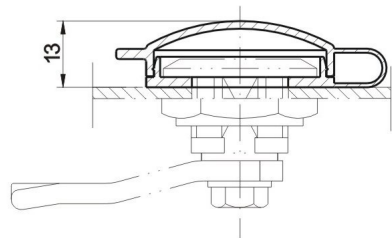

Kat.č.03.445

Kat.č.03.446

**Madlo RT****Materiál :** PA6.**Barva:** RAL 7035, 9005**Příklad objednávky:**
Madlo RT 03.445**Krytka RT**

Kat.č.03.447

Kat.č.03.448

Materiál : PA6**Barva :** RAL 7035, 9005**Příklad objednávky :** Krytka RT 03.447