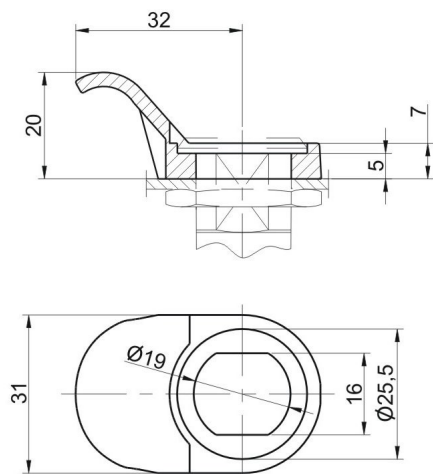

Kat.č.03.445

Kat.č.03.446

**Madlo RT****Materiál :** PA6.**Barva:** RAL 7035, 9005**Příklad objednávky:**
Madlo RT 03.445**Krytka RT**

Kat.č.03.447

Kat.č.03.448

Materiál : PA6**Barva :** RAL 7035, 9005**Příklad objednávky :** Krytka RT 03.447