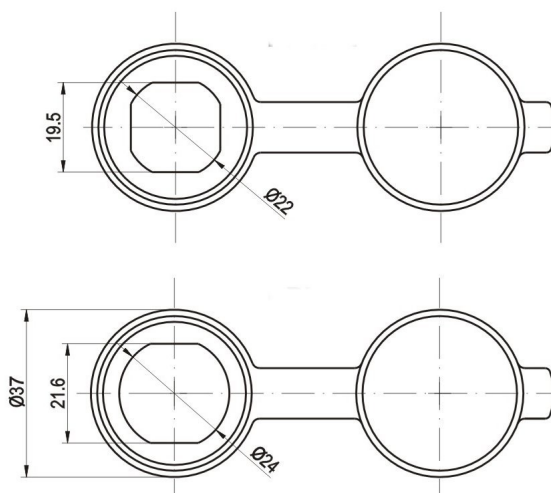

Kat.č.03.445

Kat.č.03.446

**Madlo RT****Materiál :** PA6.**Barva:** RAL 7035, 9005**Příklad objednávky:**
Madlo RT 03.445**Krytka RT**

Kat.č.03.447

Kat.č.03.448

Materiál : PA6**Barva :** RAL 7035, 9005**Příklad objednávky :** Krytka RT 03.447