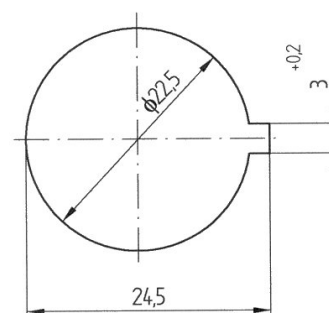

Tvar klíče

MONTÁŽNÍ OTVOR

Kat.č.	Jazýček Kat.č.	H	L
01.180	01.060	24	49
01.181	01.061	24	34
01.182	01.062	30	33
01.183	01.063	30	47

Vyobrazení jazýčků - str. 3-16

Materiál :

Těleso : ocel, zinkováno

Střed : ocel, zinkováno