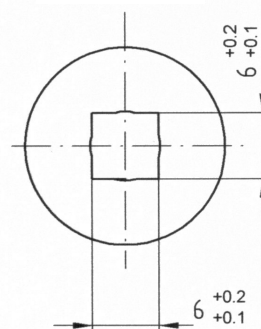

Tvar klíče

MONTÁŽNÍ OTVOR

Kat.č.	Jazýček Kat.č.	H	L
01.180	01.060	24	49
01.181	01.061	24	34
01.182	01.062	30	33
01.183	01.063	30	47

Vyobrazení jazýčků - str. 3-16

Materiál :

Těleso : ocel, zinkováno

Střed : ocel, zinkováno