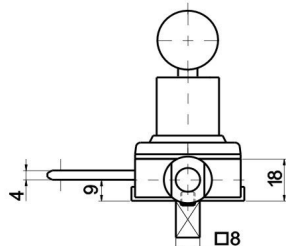

Kat.č. 03.979  
(verze se závitem M8)Kat.č. 03.980  
(verze se závitem M10)Kat.č. 03.981  
(verze se otvorem  $\varnothing 8$ )Kat.č. 03.982  
(verze se otvorem  $\varnothing 10$ )

Při objednání zámku je nutno specifikovat rozměr H a verzi - levý nebo pravý.

Příklad objednávky zámku s H=20, se závitem M8, pravý: **Zámek Z16-2 / 03.979/20/ pravý**