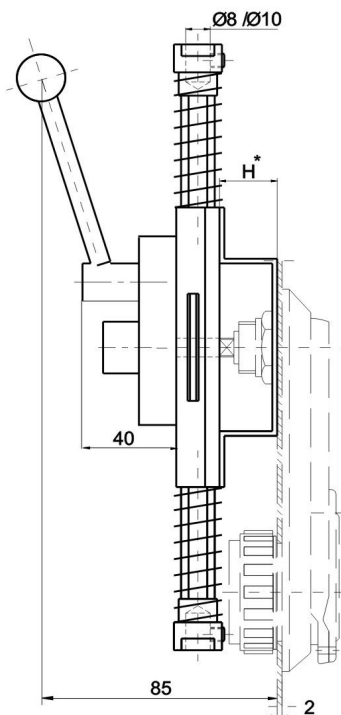

Kat.č. 03.979  
(verze se závitem M8)Kat.č. 03.980  
(verze se závitem M10)Kat.č. 03.981  
(verze se otvorem  $\varnothing 8$ )Kat.č. 03.982  
(verze se otvorem  $\varnothing 10$ )

Při objednání zámku je nutno specifikovat rozměr H a verzi - levý nebo pravý.

Příklad objednávky zámku s H=20, se závitem M8, pravý: **Zámek Z16-2 / 03.979/20/ pravý**