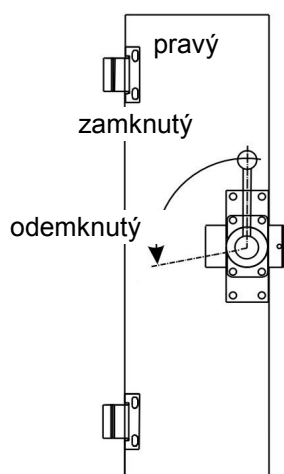

Kat.č. 03.979  
(verze se závitem M8)Kat.č. 03.980  
(verze se závitem M10)Kat.č. 03.981  
(verze se otvorem  $\varnothing 8$ )Kat.č. 03.982  
(verze se otvorem  $\varnothing 10$ )

Při objednání zámku je nutno specifikovat rozměr H a verzi - levý nebo pravý.

Příklad objednávky zámku s H=20, se závitem M8, pravý: **Zámek Z16-2 / 03.979/20/ pravý**