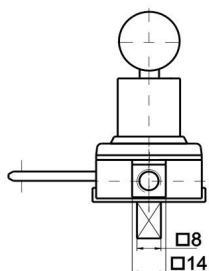

Kat.č. 03.979  
(verze se závitem M8)Kat.č. 03.980  
(verze se závitem M10)Kat.č. 03.981  
(verze se otvorem  $\varnothing 8$ )Kat.č. 03.982  
(verze se otvorem  $\varnothing 10$ )

Při objednání zámku je nutno specifikovat rozměr H a verzi - levý nebo pravý.

Příklad objednávky zámku s H=20, se závitem M8, pravý: **Zámek Z16-2 / 03.979/20/ pravý**