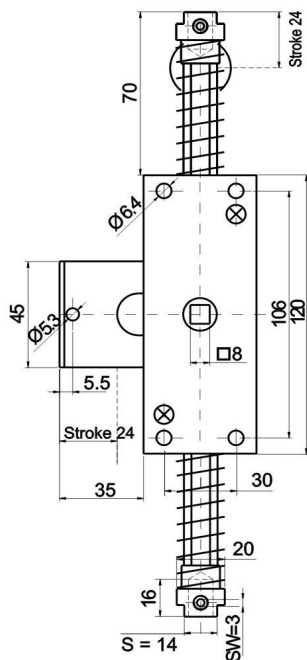

Kat.č. 03.979  
(verze se závitem M8)Kat.č. 03.980  
(verze se závitem M10)Kat.č. 03.981  
(verze se otvorem  $\varnothing 8$ )Kat.č. 03.982  
(verze se otvorem  $\varnothing 10$ )

Při objednání zámku je nutno specifikovat rozměr H a verzi - levý nebo pravý.

Příklad objednávky zámku s H=20, se závitem M8, pravý: **Zámek Z16-2 / 03.979/20/ pravý**