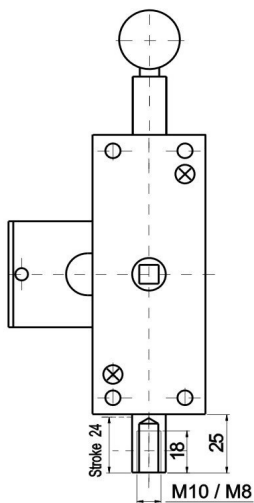

Kat.č. 03.979  
(verze se závitem M8)Kat.č. 03.980  
(verze se závitem M10)Kat.č. 03.981  
(verze se otvorem  $\varnothing 8$ )Kat.č. 03.982  
(verze se otvorem  $\varnothing 10$ )

Při objednání zámku je nutno specifikovat rozměr H a verzi - levý nebo pravý.

Příklad objednávky zámku s H=20, se závitem M8, pravý: **Zámek Z16-2 / 03.979/20/ pravý**