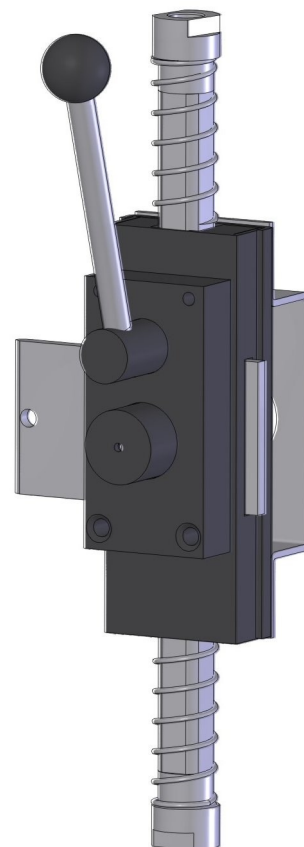

Kat.č. 03.979  
(verze se závitem M8)Kat.č. 03.980  
(verze se závitem M10)Kat.č. 03.981  
(verze se otvorem  $\varnothing 8$ )Kat.č. 03.982  
(verze se otvorem  $\varnothing 10$ )

Při objednání zámku je nutno specifikovat rozměr H a verzi - levý nebo pravý.

Příklad objednávky zámku s H=20, se závitem M8, pravý: **Zámek Z16-2 / 03.979/20/ pravý**