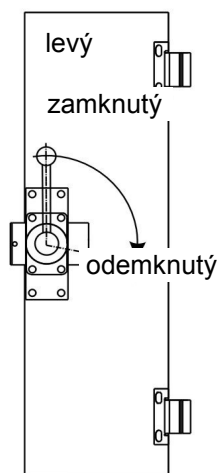

Kat.č. 03.979  
(verze se závitem M8)Kat.č. 03.980  
(verze se závitem M10)Kat.č. 03.981  
(verze se otvorem  $\varnothing 8$ )Kat.č. 03.982  
(verze se otvorem  $\varnothing 10$ )

Při objednání zámku je nutno specifikovat rozměr H a verzi - levý nebo pravý.

Příklad objednávky zámku s H=20, se závitem M8, pravý: **Zámek Z16-2 / 03.979/20/ pravý**