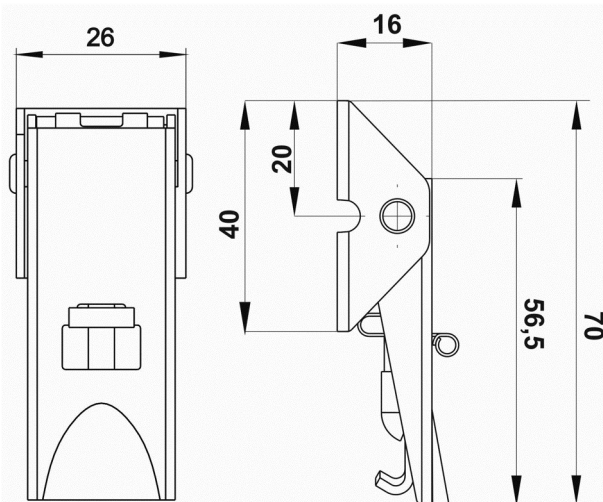

ST205 Kat.č 03.1122

Montážní otvory

ST206 Kat.č 03.1123

Montážní otvory

Materiál : ocel -povrchová úprava galv. zinkováním, nerez ocel

Příklad objednávky závěsu 9610: **Závěs ST205 - 03.1122 /nerez**