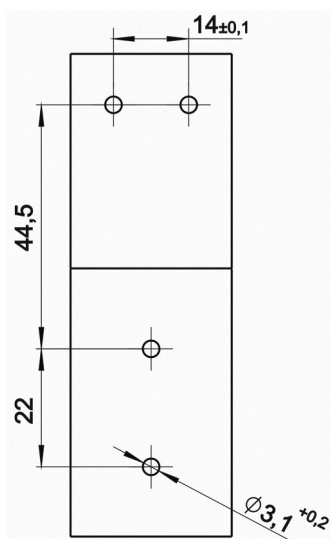

ST205 Kat.č 03.1122

Montážní otvory

ST206 Kat.č 03.1123

Montážní otvory

Materiál : ocel -povrchová úprava galv. zinkováním, nerez ocel

Příklad objednávky závěsu 9610: **Závěs ST205 - 03.1122 /nerez**