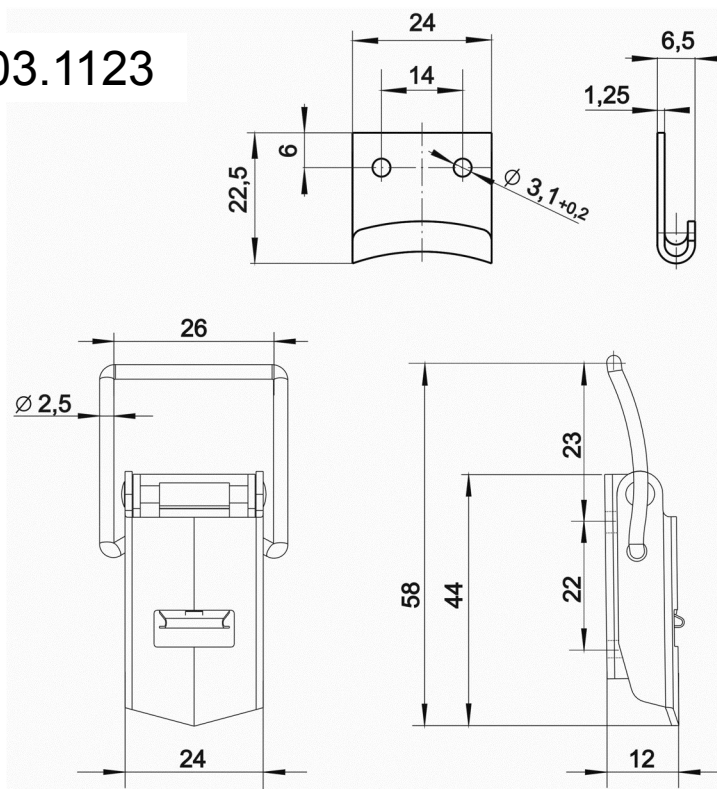

ST205 Kat.č 03.1122

Montážní otvory

ST206 Kat.č 03.1123

Montážní otvory

Materiál : ocel -povrchová úprava galv. zinkováním, nerez ocel

Příklad objednávky závěsu 9610: **Závěs ST205 - 03.1122 /nerez**