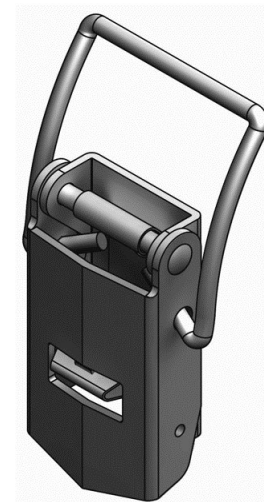

ST205 Kat.č 03.1122

Montážní otvory

ST206 Kat.č 03.1123

Montážní otvory

Materiál : ocel -povrchová úprava galv. zinkováním, nerez ocel

Příklad objednávky závěsu 9610: **Závěs ST205 - 03.1122 /nerez**