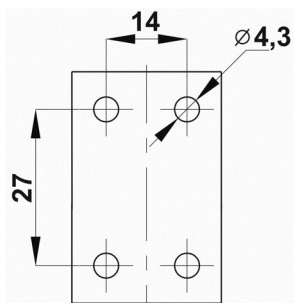

ST205 Kat.č 03.1122

Montážní otvory

ST206 Kat.č 03.1123

Montážní otvory

Materiál : ocel -povrchová úprava galv. zinkováním, nerez ocel

Příklad objednávky závěsu 9610: **Závěs ST205 - 03.1122 /nerez**