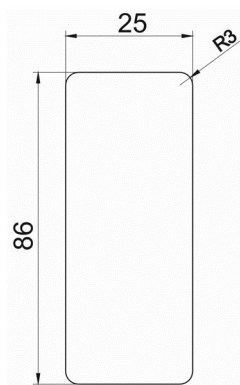

Montážní otvor

Typ	Páka 27,5		Páka 48,5	
	RAL9005	Cr	RAL9005	Cr
Bez klíče	03.1098	03.1099	03.1100	03.1101
S klíčem	03.1102	03.1103	03.1104	03.1105