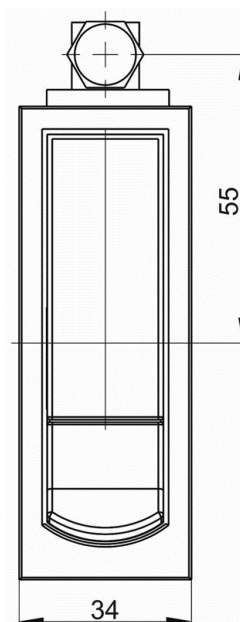

Montážní otvor

Typ	Páka 27,5		Páka 48,5	
	RAL9005	Cr	RAL9005	Cr
Bez klíče	03.1098	03.1099	03.1100	03.1101
S klíčem	03.1102	03.1103	03.1104	03.1105