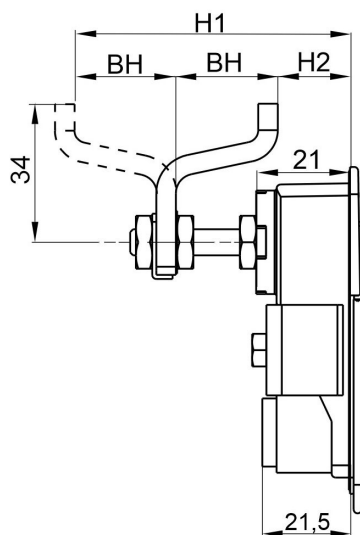

Bez vložky

Na šroubovák

Přítlak

Montážní otvor

Typ	RAL 9005	Cr	H2	H1
Bez vložky	03.1080	03.1081	6-16	56-66
	03.1082	03.1083	16-26	46-56
	03.1084	03.1085	26-36	56-46
Na šroubovák	03.1092	03.1093	6-16	56-66
	03.1094	03.1095	16-26	46-56
	03.1096	03.1097	26-36	56-46