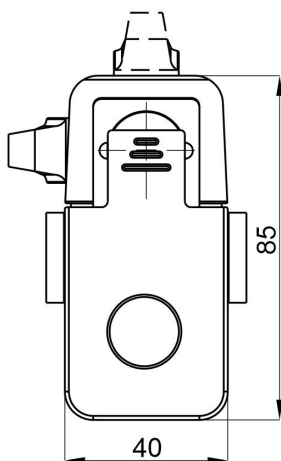

Bez vložky

Na šroubovák

Přítlak

Montážní otvor

Typ	RAL 9005	Cr	H2	H1
Bez vložky	03.1080	03.1081	6-16	56-66
	03.1082	03.1083	16-26	46-56
	03.1084	03.1085	26-36	56-46
Na šroubovák	03.1092	03.1093	6-16	56-66
	03.1094	03.1095	16-26	46-56
	03.1096	03.1097	26-36	56-46