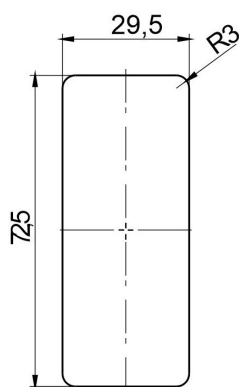

Bez vložky

Na šroubovák

Přítlak

Montážní otvor

Typ	RAL 9005	Cr	H2	H1
Bez vložky	03.1080	03.1081	6-16	56-66
	03.1082	03.1083	16-26	46-56
	03.1084	03.1085	26-36	56-46
Na šroubovák	03.1092	03.1093	6-16	56-66
	03.1094	03.1095	16-26	46-56
	03.1096	03.1097	26-36	56-46