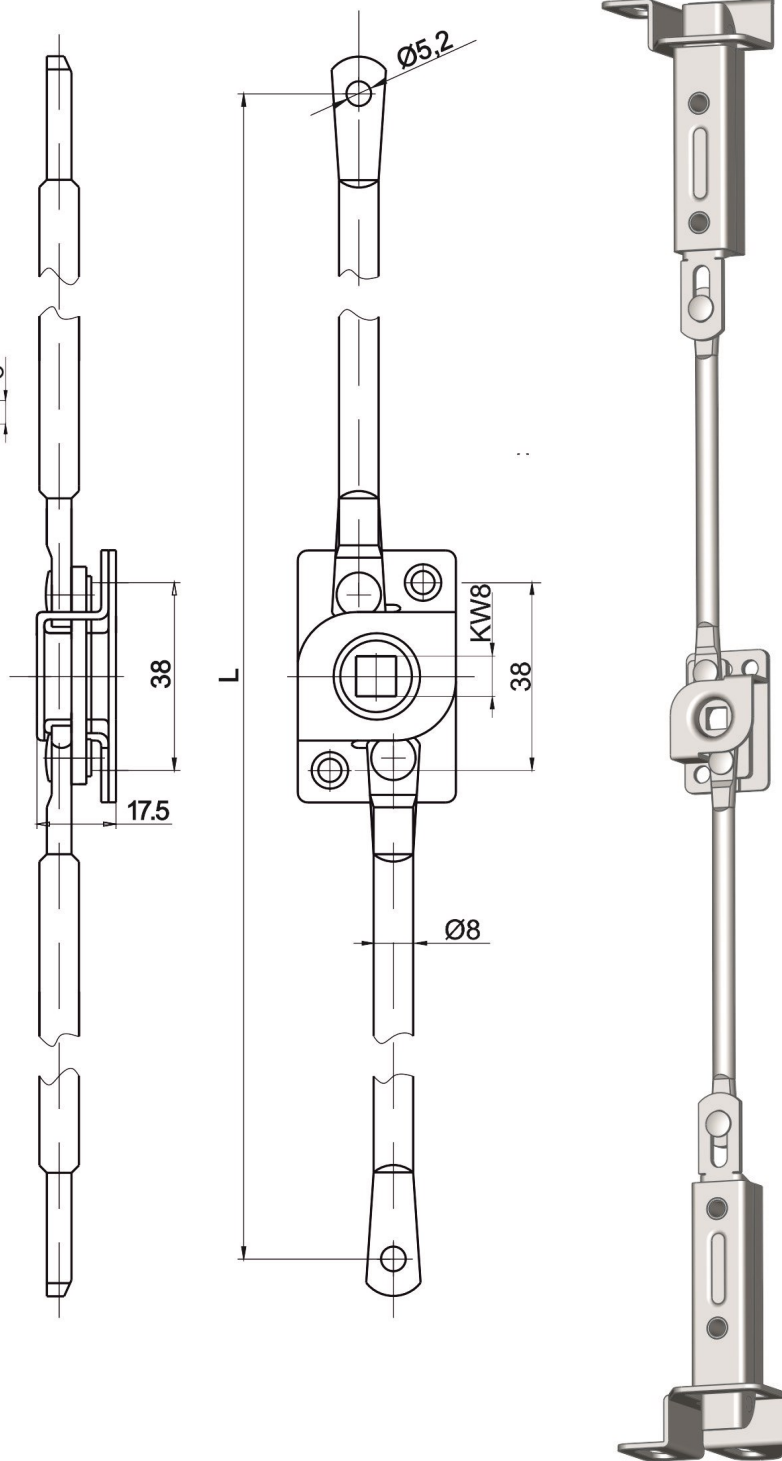

Mechanismus

Kat.č. 03.1048

Závora
Kat.č. 03.1049Držák závory
pravý: 03.1050
levý: 03.1051

Příklad objednávky :

Rozvorový systém 03.1048