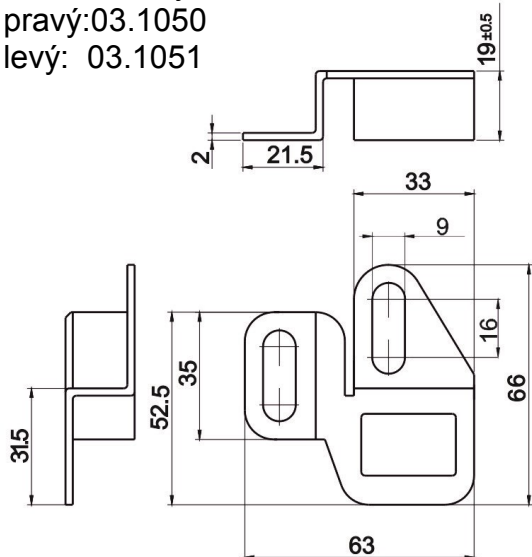

Mechanismus

Kat.č. 03.1048

Závora
Kat.č. 03.1049Držák závory
pravý: 03.1050
levý: 03.1051

Příklad objednávky :

Rozvorový systém 03.1048