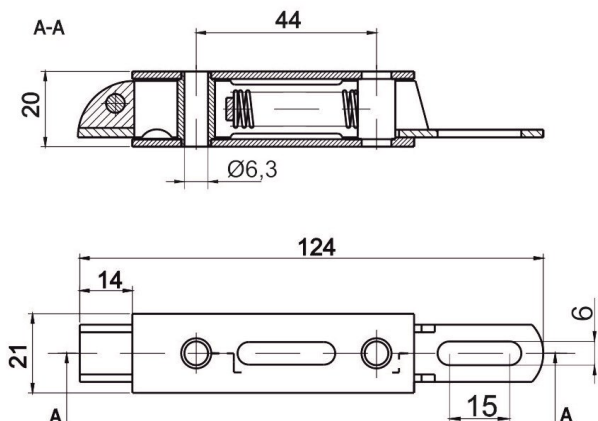

Mechanismus

Kat.č. 03.1048

Závora
Kat.č. 03.1049Držák závory
pravý: 03.1050
levý: 03.1051

Příklad objednávky :

Rozvorový systém 03.1048