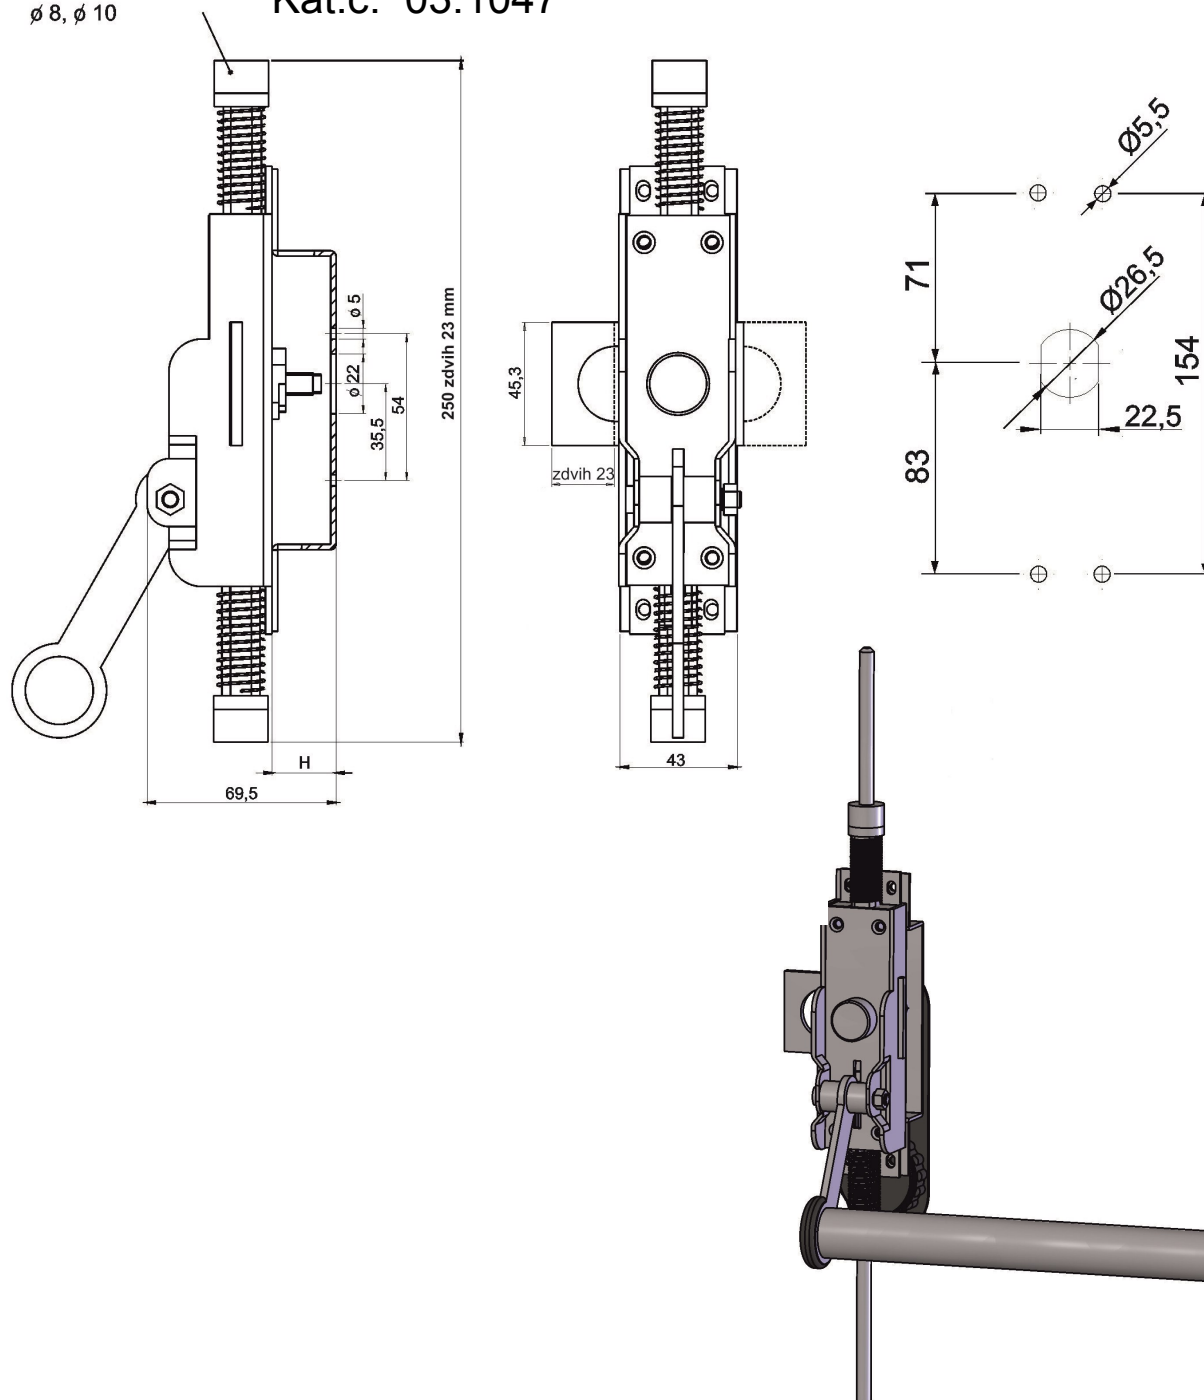

Montáž táhla
ø 8, ø 10

Kat.č. 03.1047

Při objednání sdělte následující údaje : délku trubky, orientace - levý/pravý
H - tloušťka dveří

Minimální tloušťka dveří je 23,5 mm

Příklad objednávky :

Anti panic zámek 03.1047