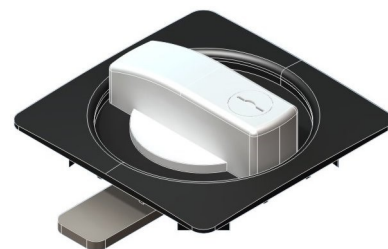

Zámek Z35 Kat.č. 03.998

Montážní otvor

	Jazyk 1 bodový	Jazyk 2 bodový	Jazyk 3 bodový
H	GH=12,5	GH=12,5	GH=12,5
2	601	621	631
3,5	602	622	632
6,5	603	623	633
9,5	604	624	634
12,5	605	625	635
15,5	606	626	636
18,5	607	627	637
21,5	608	628	638

Materiál:

těleso, - Polyamid PA6
 jazyček - ocel, galvanický Zn, polyamid
 střed - slitina ZnAl, polyamid

Zámek Z36 Kat.č. 03.999

Symbol * označuje možnost dohodnutí rozměru

Příklad objednávky zámku **Z36**, 3bodový jazyk - H=18,5:
Zámek Z33 03.999 / 637