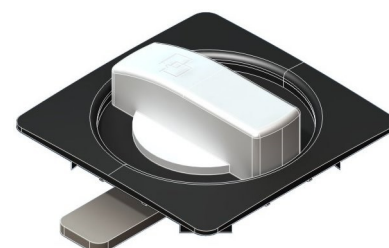

Zámek Z35 Kat.č. 03.998

Montážní otvor

	Jazyk 1 bodový	Jazyk 2 bodový	Jazyk 3 bodový
H	GH=12,5	GH=12,5	GH=12,5
2	601	621	631
3,5	602	622	632
6,5	603	623	633
9,5	604	624	634
12,5	605	625	635
15,5	606	626	636
18,5	607	627	637
21,5	608	628	638

Materiál:

těleso, - Polyamid PA6
 jazyček - ocel, galvanický Zn, polyamid
 střed - slitina ZnAl, polyamid

Zámek Z36 Kat.č. 03.999

Symbol * označuje možnost dohodnutí rozměru

Příklad objednávky zámku **Z36**, 3bodový jazyk - H=18,5:
Zámek Z33 03.999 / 637