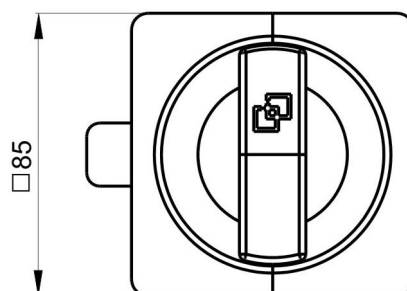

Zámek Z35 Kat.č. 03.998

Montážní otvor

	Jazyk 1 bodový	Jazyk 2 bodový	Jazyk 3 bodový
H	GH=12,5	GH=12,5	GH=12,5
2	601	621	631
3,5	602	622	632
6,5	603	623	633
9,5	604	624	634
12,5	605	625	635
15,5	606	626	636
18,5	607	627	637
21,5	608	628	638

Materiál:

těleso, - Polyamid PA6
 jazyček - ocel, galvanický Zn, polyamid
 střed - slitina ZnAl, polyamid

Zámek Z36 Kat.č. 03.999

Symbol * označuje možnost dohodnutí rozměru

Příklad objednávky zámku **Z36**, 3bodový jazyk - H=18,5:
Zámek Z33 03.999 / 637