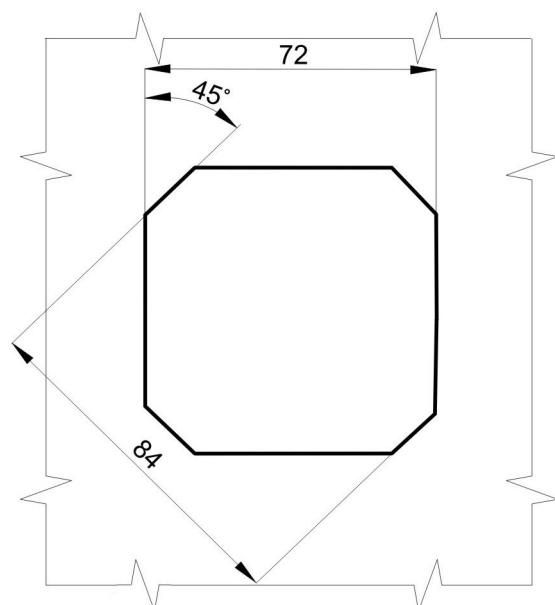

Zámek Z35 Kat.č. 03.998

Montážní otvor

	Jazyk 1 bodový	Jazyk 2 bodový	Jazyk 3 bodový
H	GH=12,5	GH=12,5	GH=12,5
2	601	621	631
3,5	602	622	632
6,5	603	623	633
9,5	604	624	634
12,5	605	625	635
15,5	606	626	636
18,5	607	627	637
21,5	608	628	638

Materiál:

těleso, - Polyamid PA6
 jazyček - ocel, galvanický Zn, polyamid
 střed - slitina ZnAl, polyamid

Zámek Z36 Kat.č. 03.999

Symbol * označuje možnost dohodnutí rozměru

Příklad objednávky zámku **Z36**, 3bodový jazyk - H=18,5:
Zámek Z33 03.999 / 637