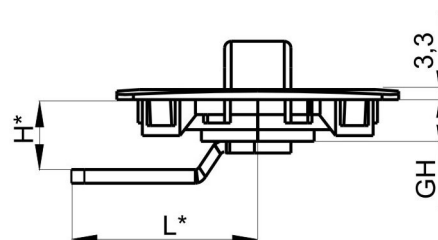

Zámek Z35 Kat.č. 03.998

Montážní otvor

	Jazyk 1 bodový	Jazyk 2 bodový	Jazyk 3 bodový
H	GH=12,5	GH=12,5	GH=12,5
2	601	621	631
3,5	602	622	632
6,5	603	623	633
9,5	604	624	634
12,5	605	625	635
15,5	606	626	636
18,5	607	627	637
21,5	608	628	638

Materiál:

těleso, - Polyamid PA6
 jazyček - ocel, galvanický Zn, polyamid
 střed - slitina ZnAl, polyamid

Zámek Z36 Kat.č. 03.999

Symbol * označuje možnost dohodnutí rozměru

Příklad objednávky zámku **Z36**, 3bodový jazyk - H=18,5:
Zámek Z33 03.999 / 637