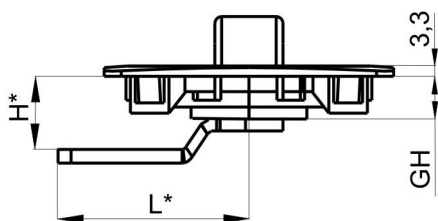

Zámek Z35 Kat.č. 03.998

Montážní otvor

	Jazyk 1 bodový	Jazyk 2 bodový	Jazyk 3 bodový
H	GH=12,5	GH=12,5	GH=12,5
2	601	621	631
3,5	602	622	632
6,5	603	623	633
9,5	604	624	634
12,5	605	625	635
15,5	606	626	636
18,5	607	627	637
21,5	608	628	638

Materiál:

těleso, - Polyamid PA6
 jazyček - ocel, galvanický Zn, polyamid
 střed - slitina ZnAl, polyamid

Zámek Z36 Kat.č. 03.999

Symbol * označuje možnost dohodnutí rozměru

Příklad objednávky zámku **Z36**, 3bodový jazyk - H=18,5:
Zámek Z33 03.999 / 637