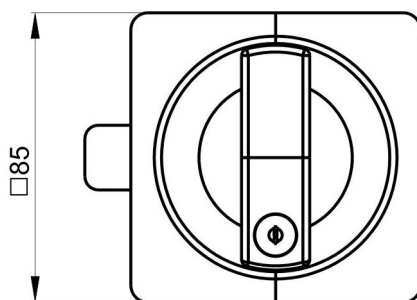

Zámek Z35 Kat.č. 03.998

Montážní otvor

	Jazyk 1 bodový	Jazyk 2 bodový	Jazyk 3 bodový
H	GH=12,5	GH=12,5	GH=12,5
2	601	621	631
3,5	602	622	632
6,5	603	623	633
9,5	604	624	634
12,5	605	625	635
15,5	606	626	636
18,5	607	627	637
21,5	608	628	638

Materiál:

těleso, - Polyamid PA6
 jazyček - ocel, galvanický Zn, polyamid
 střed - slitina ZnAl, polyamid

Zámek Z36 Kat.č. 03.999

Symbol * označuje možnost dohodnutí rozměru

Příklad objednávky zámku **Z36**, 3bodový jazyk - H=18,5:
Zámek Z33 03.999 / 637