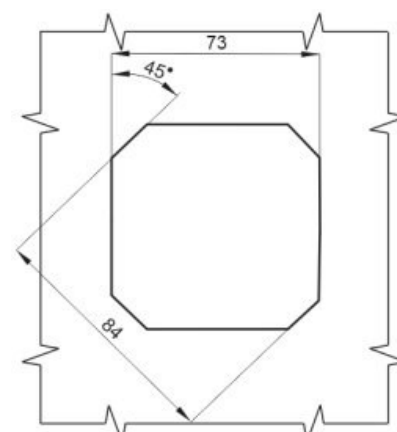

Zámek Z33 Kat.č. 03.996

H	Jazyk	Jazyk	Jazyk
	1bodový	2bodový	3bodový
GH=12,5			
2	601	625	631
3,5	602		632
6,5	603		633
9,5	604		634
12,5	605		635
15,5	606		636
18,5	607		637
21,5	608		638

Materiál:
 těleso - Polyamid PA6
 jazyček - ocel, galvanický Zn
 střed - slitina ZnAl,

Montážní otvor

Symbol * označuje možnost dohodnutí rozměru

Zámek Z34 Kat.č. 03.997

H	Jazyk	Jazyk	Jazyk
	1bodový	2bodový	3bodový
GH=20,5			
11,2	601	625	631
12,7	602		632
15,7	603		633
18,7	604		634
21,7	605		635
24,7	606		636
27,7	607		637
30,7	608		638

Materiál:
 těleso - Polyamid PA6
 jazyček - ocel, galvanický Zn
 střed - slitina ZnAl,

Symbol * označuje možnost dohodnutí rozměru

Příklad objednávky zámku **Z33**, 3bodový jazyk - H=18,5:

Zámek Z33 03.996 / 637