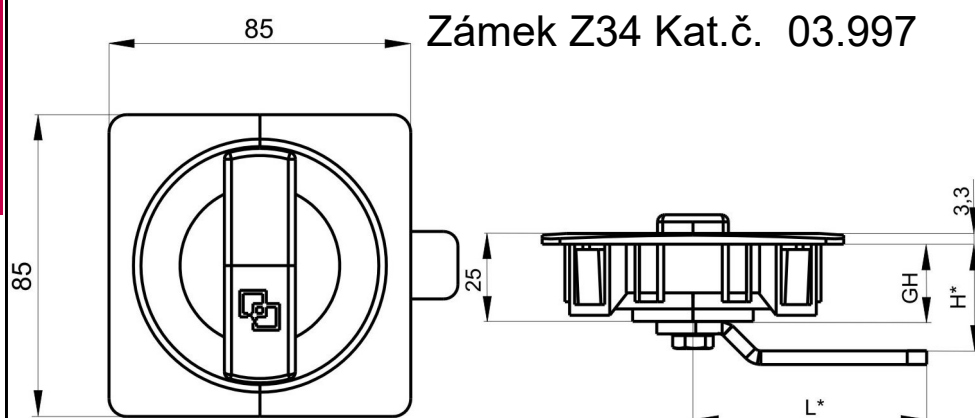

Zámek Z33 Kat.č. 03.996

H	Jazyk	Jazyk	Jazyk
	1bodový	2bodový	3bodový
GH=12,5			
2	601	625	631
3,5	602		632
6,5	603		633
9,5	604		634
12,5	605		635
15,5	606		636
18,5	607		637
21,5	608		638

Materiál:
 těleso - Polyamid PA6
 jazyček - ocel, galvanický Zn
 střed - slitina ZnAl,

Montážní otvor

Symbol * označuje možnost dohodnutí rozměru

Zámek Z34 Kat.č. 03.997

H	Jazyk	Jazyk	Jazyk
	1bodový	2bodový	3bodový
GH=20,5			
11,2	601	625	631
12,7	602		632
15,7	603		633
18,7	604		634
21,7	605		635
24,7	606		636
27,7	607		637
30,7	608		638

Materiál:
 těleso - Polyamid PA6
 jazyček - ocel, galvanický Zn
 střed - slitina ZnAl,

Symbol * označuje možnost dohodnutí rozměru

Příklad objednávky zámku **Z33**, 3bodový jazyk - H=18,5:

Zámek Z33 03.996 / 637