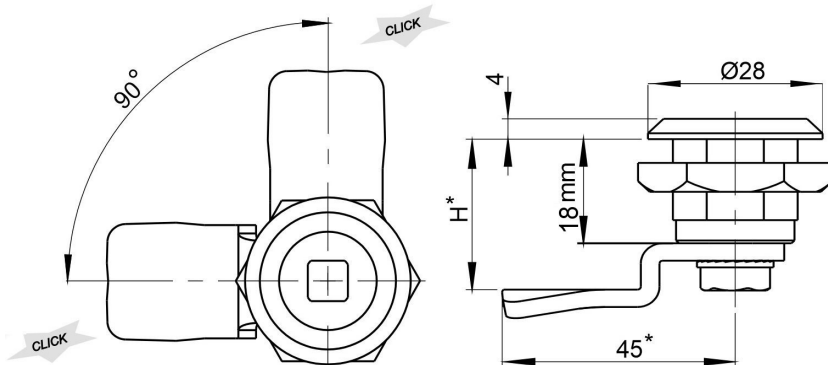

Z31 Kat.č.03.993

Tvar klíče

D5

T9

8x8

8x8

Moment otevření i zamknutí zámku je signalizovaný kliknutím.

Materiál:

těleso - Polyamid, RAL 9005, 7035,

jazýček - ocel- galvanický Zn

střed - ZAMAK5, RAL 9005, 7035, chrom, nikl

H: 18, 21, 24, 29

Z31-1 Kat.č.03.1363

**Materiál:**

těleso - ZAMAK5, RAL 9005, 7035, chrom

jazýček - ocel- galvanický Zn

střed - ZAMAK5, RAL 9005, 7035, chrom

Moment otevření i zamknutí zámku je signalizovaný kliknutím.

Montážní otvor

Tvar klíče

D5

T9

8x8

8x8

Symbol * označuje možnost dojednání změny rozměru

Příklad objednávky zámku Z31:

Zámek Z31 03.991 / Tvar klíče / těleso-povrch úprava / H

Zámek Z31 03.993 / T9/ 9005 / 18