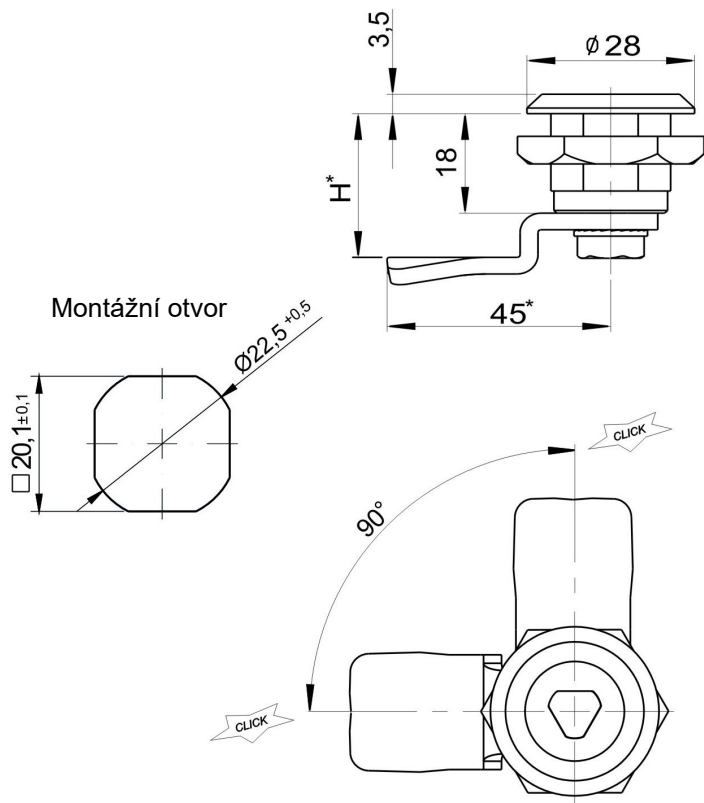

Z31 Kat.č.03.993

Tvar klíče

D5

T9

8x8

8x8

Moment otevření i zamknutí zámku je signalizovaný kliknutím.

Materiál:

těleso - Polyamid, RAL 9005, 7035,

jazýček - ocel- galvanický Zn

střed - ZAMAK5, RAL 9005, 7035, chrom, nikl

H: 18, 21, 24, 29

Z31-1 Kat.č.03.1363

**Materiál:**

těleso - ZAMAK5, RAL 9005, 7035, chrom

jazýček - ocel- galvanický Zn

střed - ZAMAK5, RAL 9005, 7035, chrom

Moment otevření i zamknutí zámku je signalizovaný kliknutím.

Montážní otvor

Tvar klíče

D5

T9

8x8

8x8

Symbol * označuje možnost dojednání změny rozměru

Příklad objednávky zámku Z31:

Zámek Z31 03.991 / Tvar klíče / těleso-povrch úprava / H

Zámek Z31 03.993 / T9/ 9005 / 18