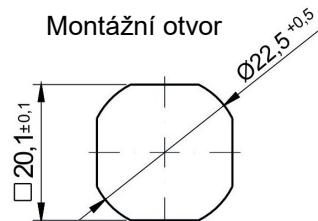

Z31 Kat.č.03.993

Tvar klíče

D5

T9

8x8

8x8

Moment otevření i zamknutí zámku je signalizovaný kliknutím.

Materiál:

těleso - Polyamid, RAL 9005, 7035,

jazýček - ocel- galvanický Zn

střed - ZAMAK5, RAL 9005, 7035, chrom, nikl

H: 18, 21, 24, 29

Z31-1 Kat.č.03.1363

**Materiál:**

těleso - ZAMAK5, RAL 9005, 7035, chrom

jazýček - ocel- galvanický Zn

střed - ZAMAK5, RAL 9005, 7035, chrom

Moment otevření i zamknutí zámku je signalizovaný kliknutím.

Montážní otvor

Tvar klíče

D5

T9

8x8

8x8