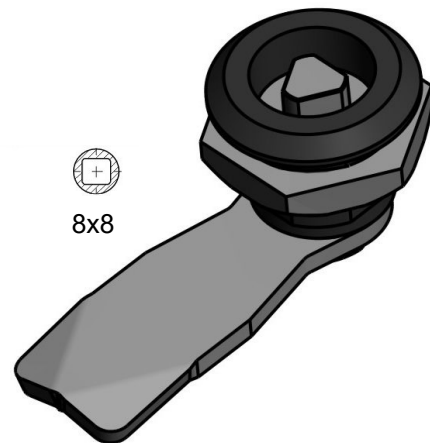

Z31 Kat.č.03.993

Tvar klíče

D5

T9

8x8

8x8

Moment otevření i zamknutí zámku je signalizovaný kliknutím.

Materiál:

těleso - Polyamid, RAL 9005, 7035,

jazýček - ocel- galvanický Zn

střed - ZAMAK5, RAL 9005, 7035, chrom, nikl

H: 18, 21, 24, 29

Z31-1 Kat.č.03.1363

**Materiál:**

těleso - ZAMAK5, RAL 9005, 7035, chrom

jazýček - ocel- galvanický Zn

střed - ZAMAK5, RAL 9005, 7035, chrom

Moment otevření i zamknutí zámku je signalizovaný kliknutím.

Montážní otvor

Tvar klíče

D5

T9

8x8

8x8