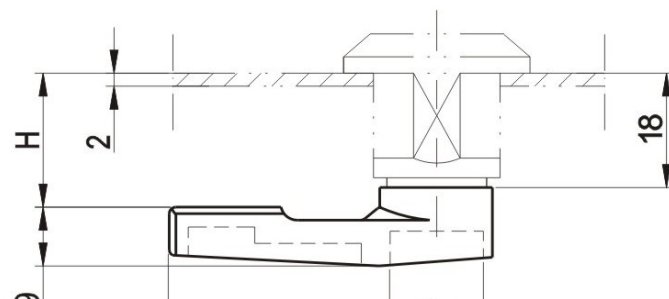

Rozměr H	Kat.č.
18	03.040
21	03.041
24	03.042
29	03.043

Materiál : ocel, galvanicky zinkováno

Rozměr H	Kat.č.
18	03.235
21	03.236
24	03.237
29	03.238

Materiál : PA6, RAL 7035/šedá, 9005/černá

Kat.č. 03.353

Materiál : ocel, galvanicky zinkováno

Příklad objednávky jazýčku : **Jazýček 03.040**