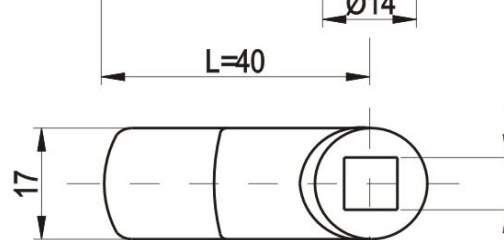

Rozměr H	Kat.č.
18	03.040
21	03.041
24	03.042
29	03.043

Materiál : ocel, galvanicky zinkováno

Rozměr H	Kat.č.
18	03.235
21	03.236
24	03.237
29	03.238

Materiál : PA6, RAL 7035/šedá, 9005/černá

Kat.č. 03.353

Materiál : ocel, galvanicky zinkováno

Příklad objednávky jazýčku : **Jazýček 03.040**