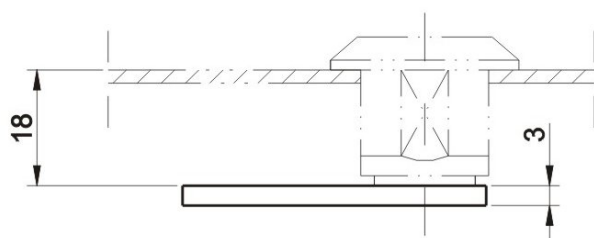

Rozměr H	Kat.č.
18	03.040
21	03.041
24	03.042
29	03.043

Materiál : ocel, galvanicky zinkováno

Rozměr H	Kat.č.
18	03.235
21	03.236
24	03.237
29	03.238

Materiál : PA6, RAL 7035/šedá, 9005/černá

Kat.č. 03.353

Materiál : ocel, galvanicky zinkováno

Příklad objednávky jazýčku : **Jazýček 03.040**