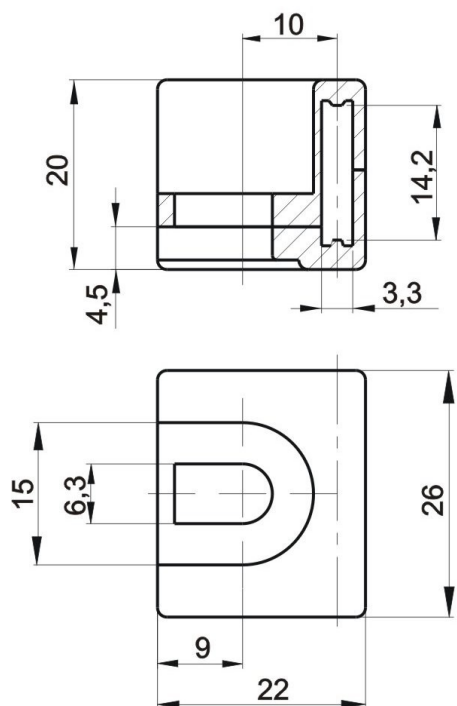

Kat.č. 03.038

Materiál : PA6

Příklad objednávky : **Vedení táhla 3x14 ver.2 03.038**