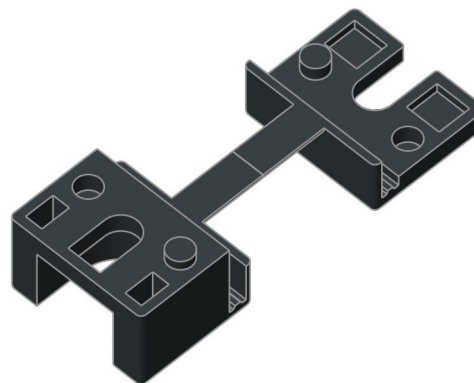

Kat.č. 03.038

verze.2

Materiál : PA6

Kat.č. 03.046

Materiál : nerez ocel

Kat.č. 03.031

Materiál : PA6, RAL 9005

Příklad objednávky : **Vedení táhla 3x14 ver.2 03.038**
Vedení táhla 3x14 ver. nerez 03.046
Vedení táhla 3x14 03.031