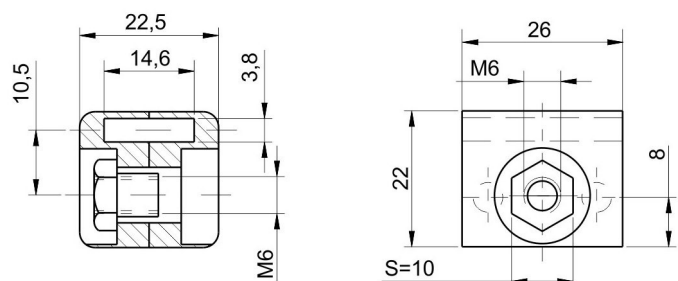

Kat.č. 03.038

verze.2

Materiál : PA6

Kat.č. 03.046

Materiál : nerez ocel

Kat.č. 03.031

Materiál : PA6, RAL 9005

Příklad objednávky : **Vedení táhla 3x14 ver.2 03.038**
Vedení táhla 3x14 ver. nerez 03.046
Vedení táhla 3x14 03.031