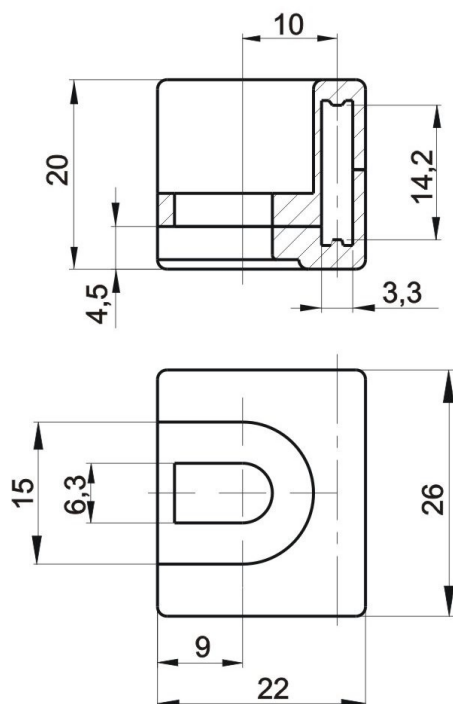

Kat.č. 03.038

verze.2

Materiál : PA6

Kat.č. 03.046

Materiál : nerez ocel

Kat.č. 03.031

Materiál : PA6, RAL 9005

Příklad objednávky : **Vedení táhla 3x14 ver.2 03.038**
Vedení táhla 3x14 ver. nerez 03.046
Vedení táhla 3x14 03.031