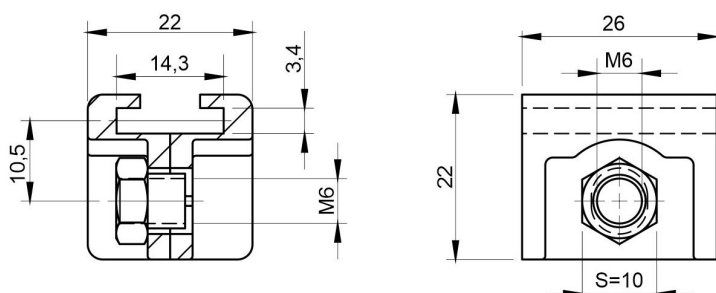

Kat.č. 03.038

verze.2

Materiál : PA6

Kat.č. 03.046

Materiál : nerez ocel

Kat.č. 03.031

Materiál : PA6, RAL 9005

Příklad objednávky : **Vedení táhla 3x14 ver.2 03.038**
Vedení táhla 3x14 ver. nerez 03.046
Vedení táhla 3x14 03.031