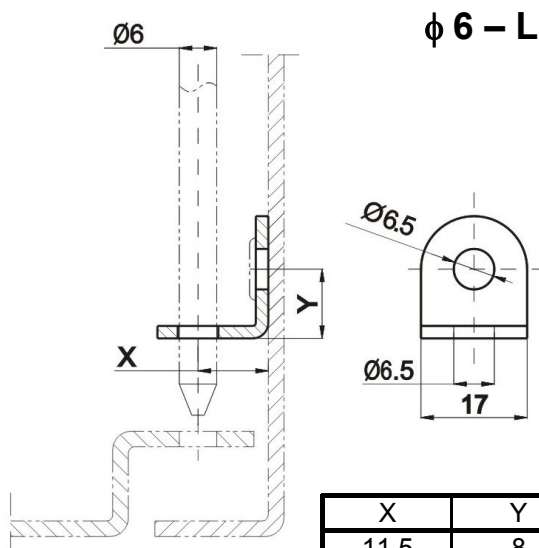

Vedení táhla $\phi 6$ 

X	Y	Kat.č
11,5	8	03.341
22,5	27	03.342

Příklad objednávky: **Vedení táhla 6/03.340**Vedení táhla $\phi 8$ 

Vedení táhla 3x14

Kat.č. 03.031

Kat.č.	A (mm)	L (mm)	h (mm)
03.029	20	33	24
03.030	26	39	30
03.475	32	45	36

Příklad objednávky: **Vedení táhla 8/03.029**Příklad objednávky: **Vedení táhla 3x14/03.031**