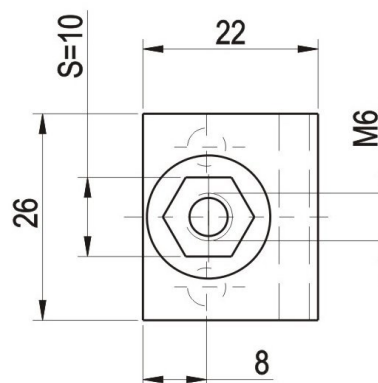

Vedení táhla $\phi 6$ 

X	Y	Kat.č
11,5	8	03.341
22,5	27	03.342

Příklad objednávky: **Vedení táhla 6/03.340**Vedení táhla $\phi 8$ 

Vedení táhla 3x14

Kat.č. 03.031

Kat.č.	A (mm)	L (mm)	h (mm)
03.029	20	33	24
03.030	26	39	30
03.475	32	45	36

Příklad objednávky: **Vedení táhla 8/03.029**Příklad objednávky: **Vedení táhla 3x14/03.031**