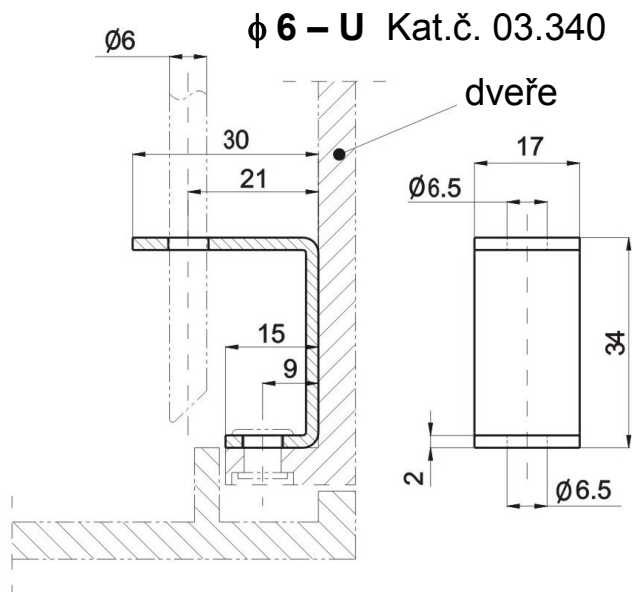

Vedení táhla $\phi 6$ 

X	Y	Kat.č
11,5	8	03.341
22,5	27	03.342

Příklad objednávky: **Vedení táhla 6/03.340**Vedení táhla $\phi 8$ 

Vedení táhla 3x14

Kat.č. 03.031

Kat.č.	A (mm)	L (mm)	h (mm)
03.029	20	33	24
03.030	26	39	30
03.475	32	45	36

Příklad objednávky: **Vedení táhla 8/03.029**Příklad objednávky: **Vedení táhla 3x14/03.031**