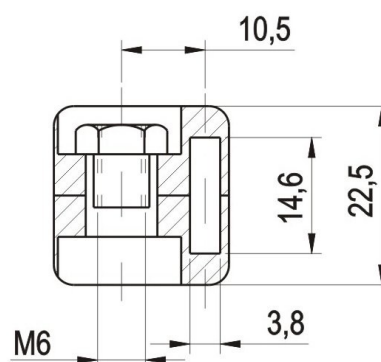

Vedení táhla $\phi 6$ 

X	Y	Kat.č
11,5	8	03.341
22,5	27	03.342

Příklad objednávky: **Vedení táhla 6/03.340**Vedení táhla $\phi 8$ 

Vedení táhla 3x14

Kat.č. 03.031

Kat.č.	A (mm)	L (mm)	h (mm)
03.029	20	33	24
03.030	26	39	30
03.475	32	45	36

Příklad objednávky: **Vedení táhla 8/03.029**Příklad objednávky: **Vedení táhla 3x14/03.031**