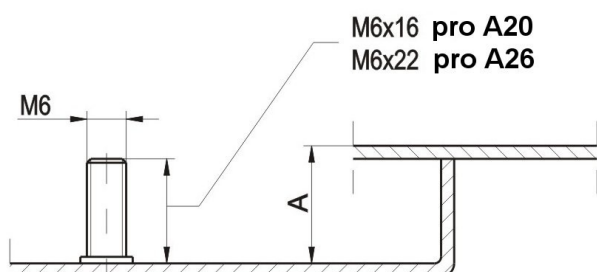

Vedení táhla $\phi 6$ 

X	Y	Kat.č
11,5	8	03.341
22,5	27	03.342

Příklad objednávky: **Vedení táhla 6/03.340**Vedení táhla $\phi 8$ 

Vedení táhla 3x14

Kat.č. 03.031

Kat.č.	A (mm)	L (mm)	h (mm)
03.029	20	33	24
03.030	26	39	30
03.475	32	45	36

Příklad objednávky: **Vedení táhla 8/03.029**Příklad objednávky: **Vedení táhla 3x14/03.031**