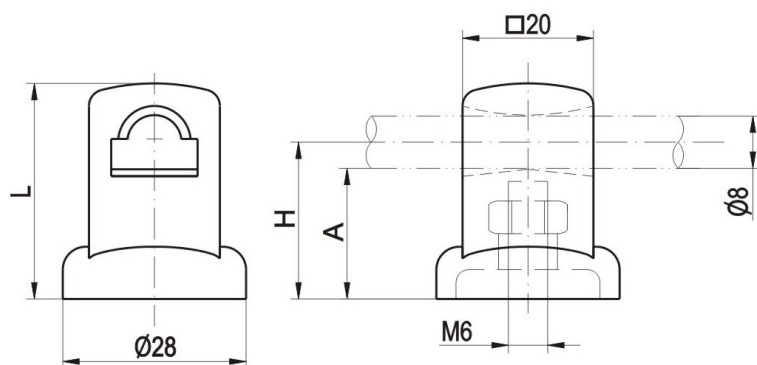

Vedení táhla $\phi 6$ 

X	Y	Kat.č
11,5	8	03.341
22,5	27	03.342

Příklad objednávky: **Vedení táhla 6/03.340**Vedení táhla $\phi 8$ 

Vedení táhla 3x14

Kat.č. 03.031

Kat.č.	A (mm)	L (mm)	h (mm)
03.029	20	33	24
03.030	26	39	30
03.475	32	45	36

Příklad objednávky: **Vedení táhla 8/03.029**Příklad objednávky: **Vedení táhla 3x14/03.031**