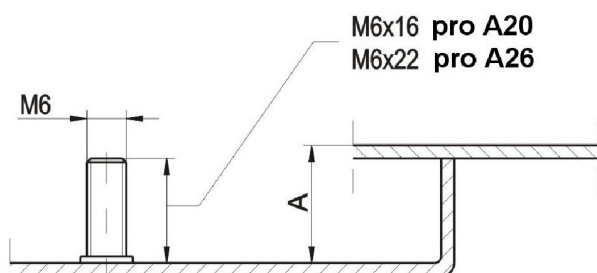

Vedení táhla $\phi 6$ 

Příklad objednávky: Vedení táhla 6/03.340

Vedení táhla $\phi 8$ 

Kat.č.	A (mm)	L (mm)	h (mm)
03.029	20	33	24
03.030	26	39	30
03.475	32	45	36

Příklad objednávky: Vedení táhla 8/03.029