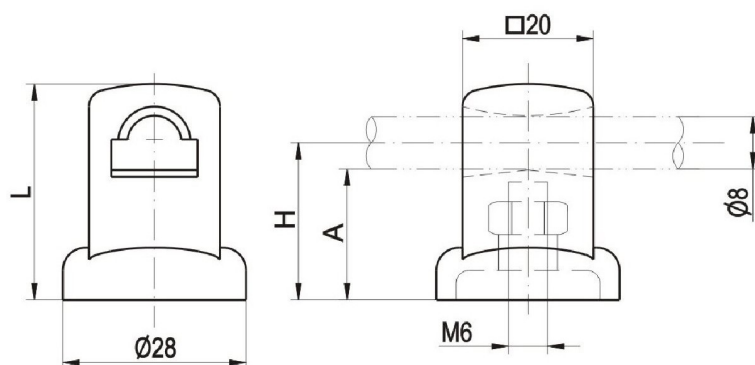

Vedení táhla $\phi 6$ 

Příklad objednávky: Vedení táhla 6/03.340

Vedení táhla $\phi 8$ 

Kat.č.	A (mm)	L (mm)	h (mm)
03.029	20	33	24
03.030	26	39	30
03.475	32	45	36

Příklad objednávky: Vedení táhla 8/03.029