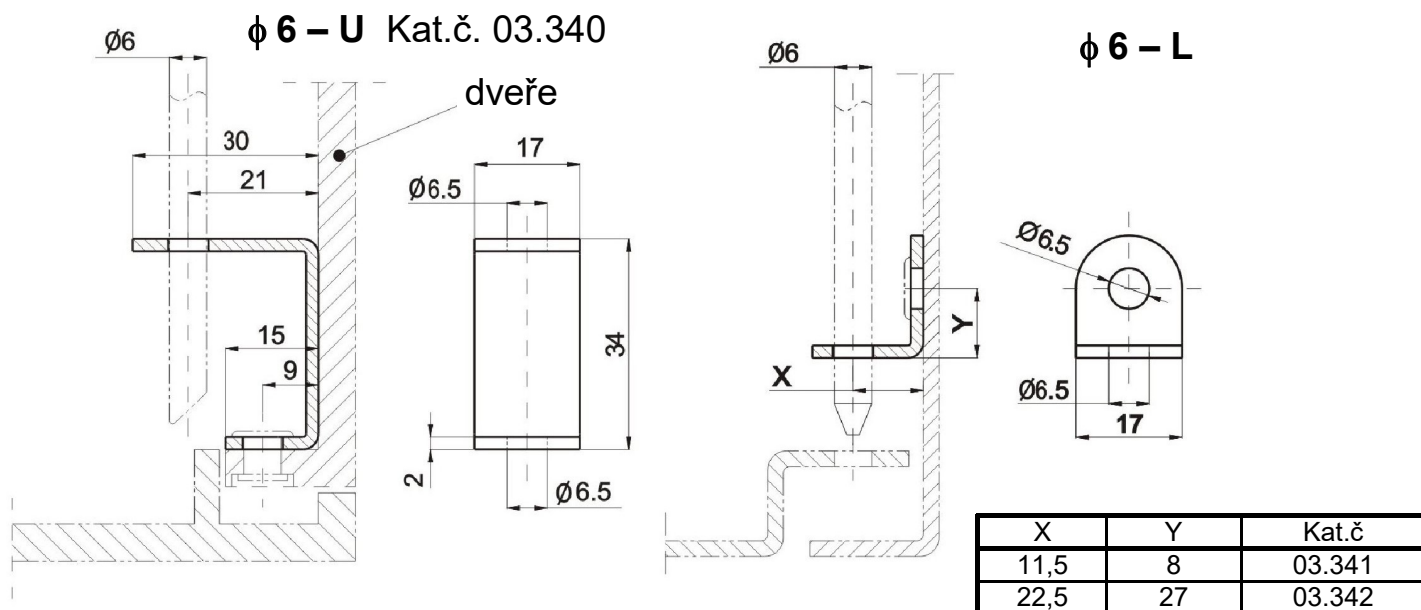

Vedení táhla $\phi 6$ 

Příklad objednávky: Vedení táhla 6/03.340

Vedení táhla $\phi 8$ 

Kat.č.	A (mm)	L (mm)	h (mm)
03.029	20	33	24
03.030	26	39	30
03.475	32	45	36

Příklad objednávky: Vedení táhla 8/03.029