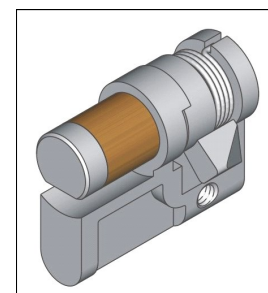

Typ B

Tvar klíče

03.492

03.010

03.011

8x8 03.012

6x6 03.491

03.013

 D3 03.496	 6x6 vnitřní 03.497
	 6x6 vnější 03.498

Verze bez pružiny , s aretací polohy odpruženou kuličkou

Typ D

Klíč

Pevná část

Pohyblivá část

 03.290 03.291Verze bez pružiny , s aretací polohy odpruženou kuličkou  03.292 03.293

Příklad objednávky:

vložka typu B (tvar - Trojhran 6) : Vložka zámku B/03.010

vložka typu D : Vložka zámku D/03.290