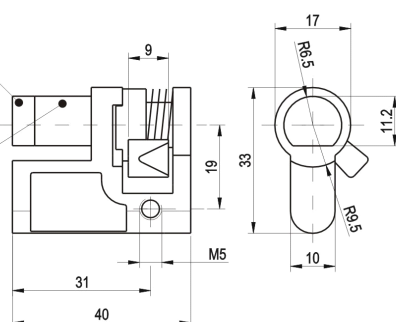

Typ B

Tvar klíče

03.492

03.010

03.011

8x8 03.012

6x6 03.491

03.013

Trojhran 6 mm	03.010
Trojhran 9 mm	03.011
Čtyřhran 8 mm	03.012
Čtyřhran vnější 6 mm	03.491
Čtyřhran vnitřní 6 mm	03.492
Drážka	03.013
Doppelbart 5 mm, 3 mm	03.014, 03.490
Typ N 3,5 mm	03.015
Typ L	03.016
Typ D13	03.493
Typ D13	03.494

 D3 03.496	 6x6 vnitřní 03.497
	 6x6 vnější 03.498

Verze bez pružiny , s aretací polohy odpruženou kuličkou

Typ D

Klíč

Pevná část

Pohyblivá část

 03.290 03.291Verze bez pružiny , s aretací polohy odpruženou kuličkou  03.292 03.293

Příklad objednávky:

vložka typu B (tvar - Trojhran 6) : Vložka zámku B/03.010

vložka typu D : Vložka zámku D/03.290