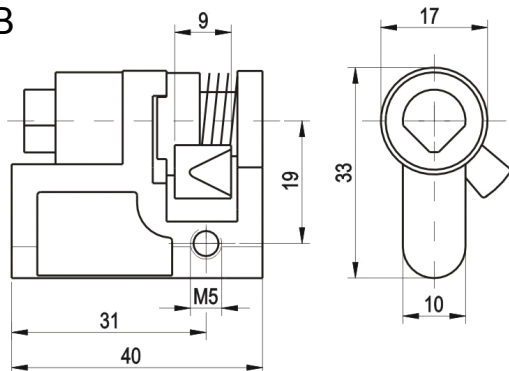

Typ B

Tvar klíče

03.492

03.010

03.011

8x8 03.012

6x6 03.491

03.013

D5 03.014

D3 03.490

03.015

03.016

03.493

03.494

Typ klíče

kat.č

Trojhran 6 mm	03.010
Trojhran 9 mm	03.011
Čtyřhran 8 mm	03.012
Čtyřhran vnější 6 mm	03.491
Čtyřhran vnitřní 6 mm	03.492
Drážka	03.013
Doppelbart 5 mm, 3 mm	03.014, 03.490
Typ N 3,5 mm	03.015
Typ L	03.016
Typ D13	03.493
Typ D13	03.494

 D3 03.496	 6x6 vnitřní 03.497
	 6x6 vnější 03.498

Verze bez pružiny , s aretací polohy odpruženou kuličkou

Typ D

Klíč

Pevná část

Pohyblivá část

 03.290 03.291Verze bez pružiny , s aretací polohy odpruženou kuličkou  03.292 03.293