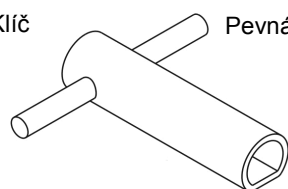

Typ B

Tvar klíče

03.492

03.010

03.011

8x8 03.012

6x6 03.491

03.013

Trojhran 6 mm	03.010
Trojhran 9 mm	03.011
Čtyřhran 8 mm	03.012
Čtyřhran vnější 6 mm	03.491
Čtyřhran vnitřní 6 mm	03.492
Drážka	03.013
Doppelbart 5 mm, 3 mm	03.014, 03.490
Typ N 3,5 mm	03.015
Typ L	03.016
Typ D13	03.493
Typ D13	03.494

 D3 03.496	 6x6 vnitřní 03.497
	 6x6 vnější 03.498

Verze bez pružiny , s aretací polohy odpruženou kuličkou

Typ D

Klíč

Pevná část

Pohyblivá část

 03.290 03.291Verze bez pružiny , s aretací polohy odpruženou kuličkou  03.292 03.293