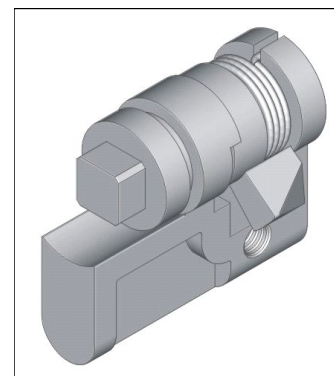

Typ B

Tvar klíče

03.492

03.010

03.011

8x8 03.012

6x6 03.491

03.013

D5 03.014

D3 03.490

03.015

03.016

03.493

03.494

Typ klíče

kat.č

Trojhran 6 mm	03.010
Trojhran 9 mm	03.011
Čtyřhran 8 mm	03.012
Čtyřhran vnější 6 mm	03.491
Čtyřhran vnitřní 6 mm	03.492
Drážka	03.013
Doppelbart 5 mm, 3 mm	03.014, 03.490
Typ N 3,5 mm	03.015
Typ L	03.016
Typ D13	03.493
Typ D13	03.494

 D3 03.496	 6x6 vnitřní 03.497
	 6x6 vnější 03.498

Verze bez pružiny , s aretací polohy odpruženou kuličkou

Typ D

Klíč

Pevná část

Pohyblivá část

 03.290 03.291Verze bez pružiny , s aretací polohy odpruženou kuličkou  03.292 03.293